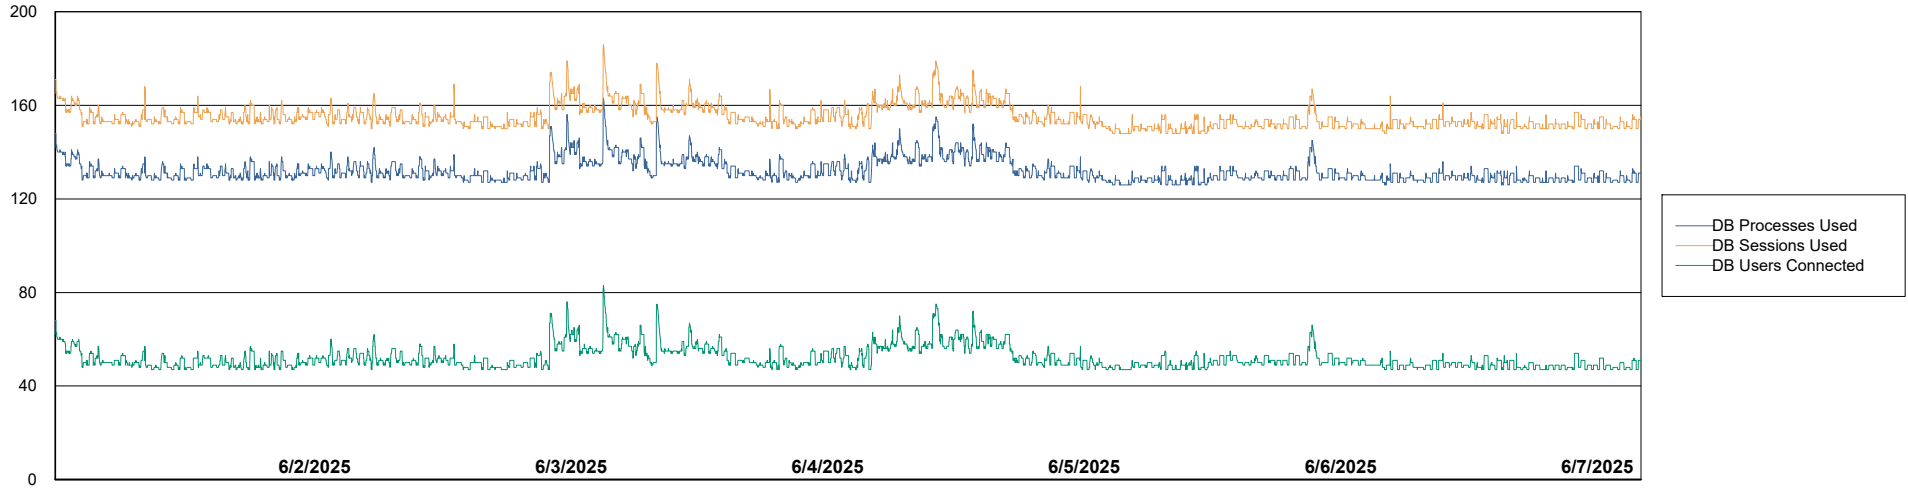

Database Performance LST-DBS1-AMS_DB_ABSCH