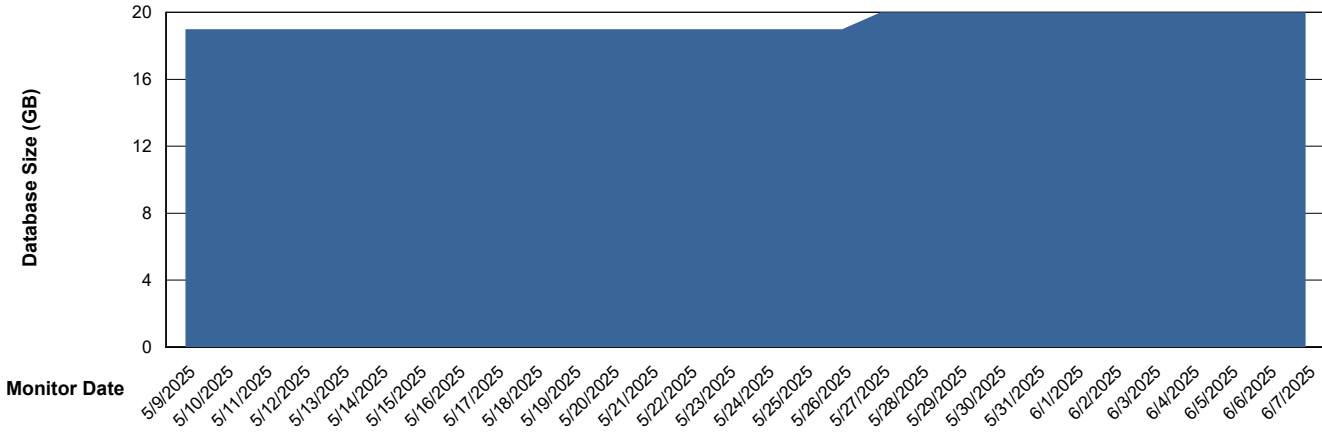

Database Performance LST-DBS2-AMS_DB_HSBABSCH

DB Processes Max 1,000

DB Processes Max 0

Weekly SLA Customer Report

Customer LST OCI AMS Production ABSCH
 Database ID 217

DATABASE SIZE LST-DBS1-AMS_DB_ABSCH

Database growth over last month

Database Tablespace LST-DBS1-AMS_DB_ABSCH

Date	Tablespace Name	Filesize (Gb)	Usedsize (Gb)	Percentage free
6/7/2025	ABSDATA	98	15	84
	INDX	60	1	99
6/6/2025	ABSDATA	98	15	84
	INDX	60	1	99
6/5/2025	ABSDATA	98	15	84
	INDX	60	1	99
6/4/2025	ABSDATA	98	15	84
	INDX	60	1	99
6/3/2025	ABSDATA	98	15	84
	INDX	60	1	99
6/2/2025	ABSDATA	98	15	84
	INDX	60	1	99
6/1/2025	ABSDATA	98	15	85
	INDX	60	1	99