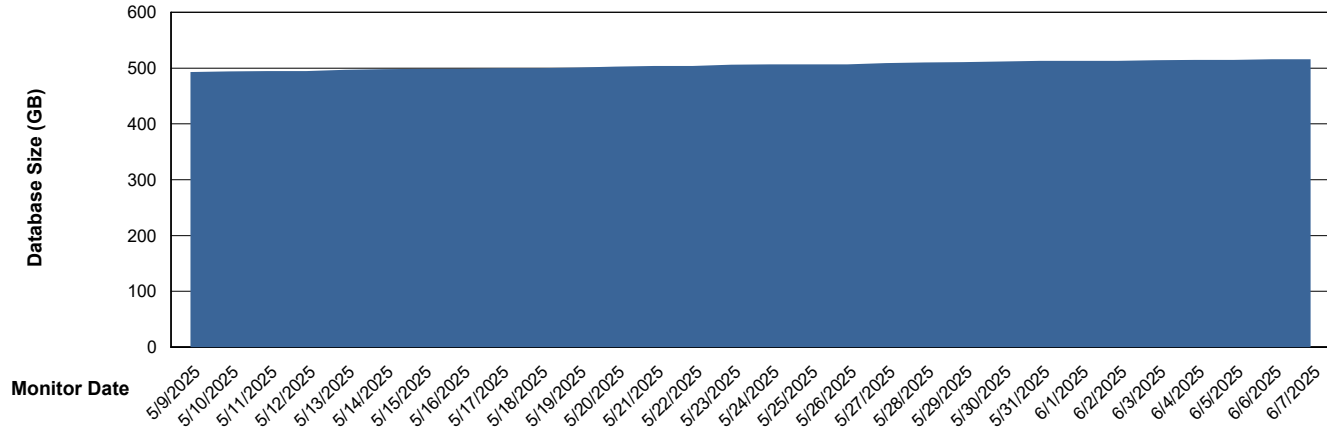

Database Performance LST-DBS2-AMS_DB_ABSCH2

Weekly SLA Customer Report

Customer LST OCI AMS Production ABSCH2
 Database ID 216

DATABASE SIZE LST-DBS2-AMS_DB_ABSCH2

Database growth over last month

Database Tablespace LST-DBS2-AMS_DB_ABSCH2

Date	Tablespace Name	Filesize (Gb)	Usedsize (Gb)	Percentage free
6/7/2025	ABSDATA	565	476	16
	INDX	37	25	31
6/6/2025	ABSDATA	565	476	16
	INDX	37	25	31
6/5/2025	ABSDATA	565	475	16
	INDX	37	25	31
6/4/2025	ABSDATA	565	475	16
	INDX	37	25	31
6/3/2025	ABSDATA	565	474	16
	INDX	37	25	32
6/2/2025	ABSDATA	565	474	16
	INDX	37	25	32
6/1/2025	ABSDATA	565	473	16
	INDX	37	25	32