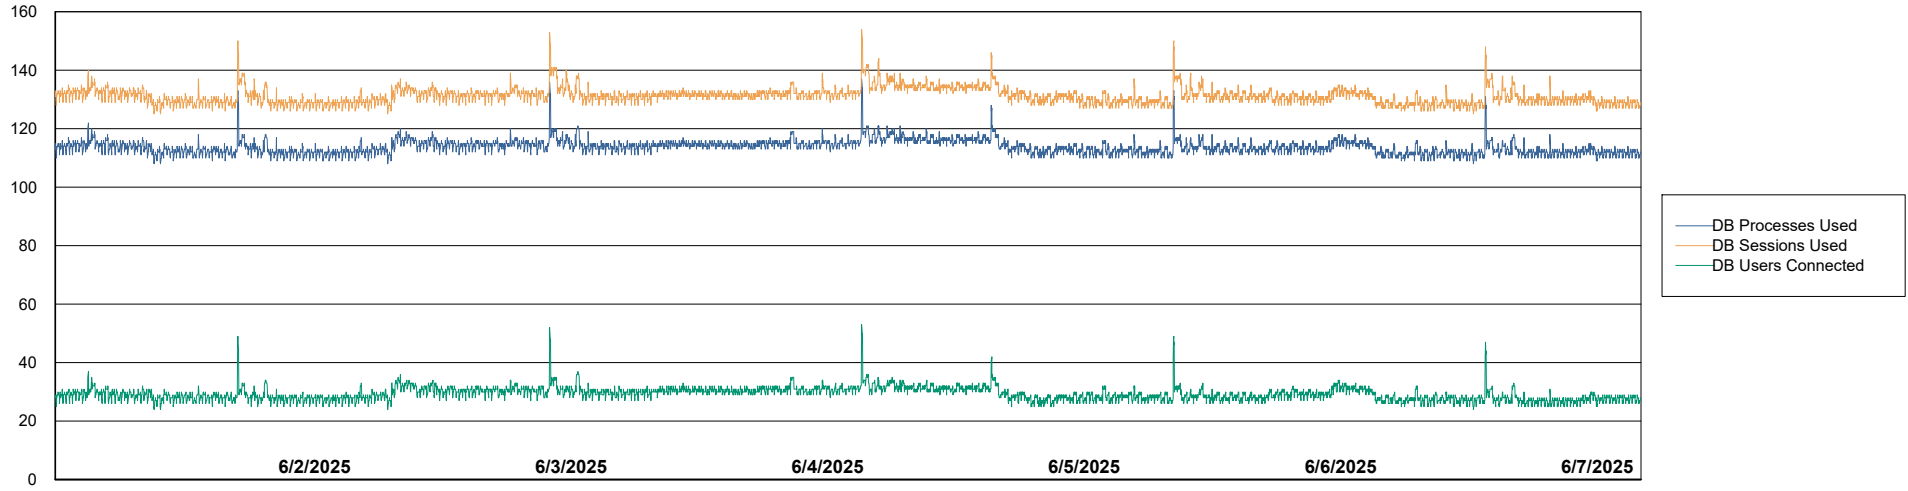

Database Performance Future Live KLH_PRD_SRSBIDB02_ABS1