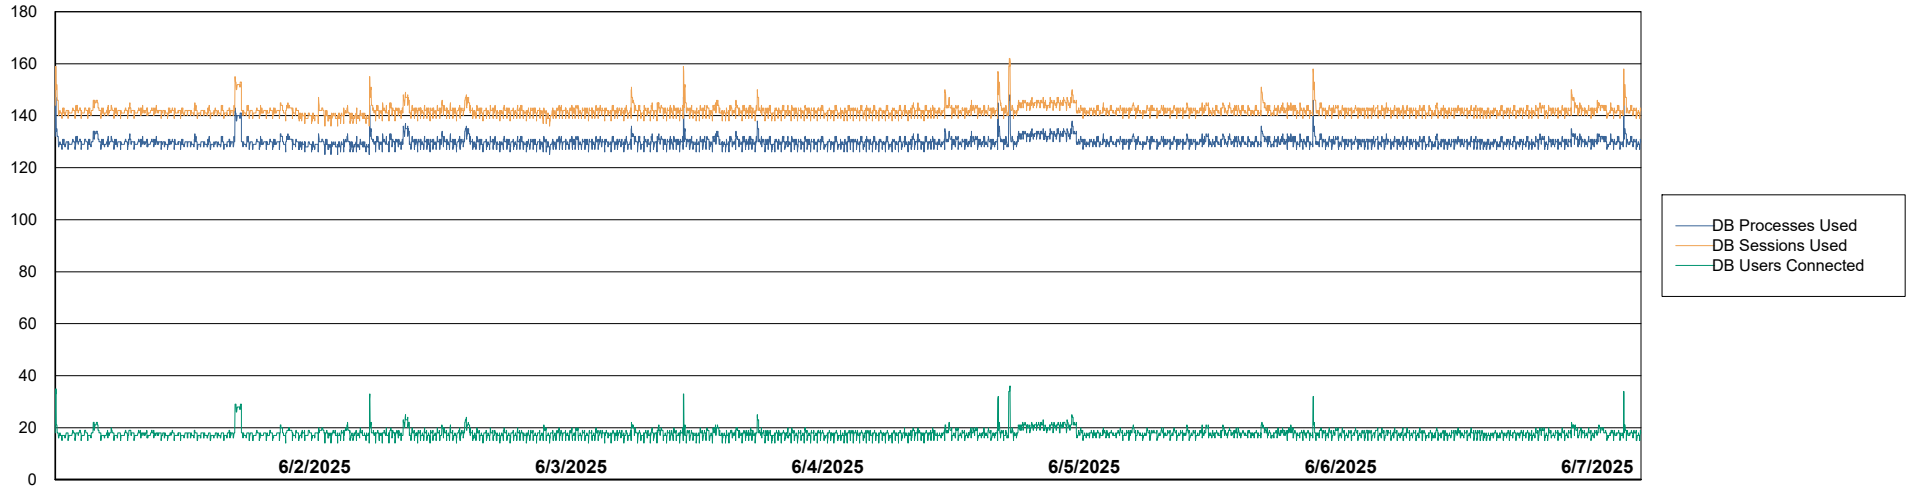

Database Performance HUE_PRD_S-ORABI2024_ABS1