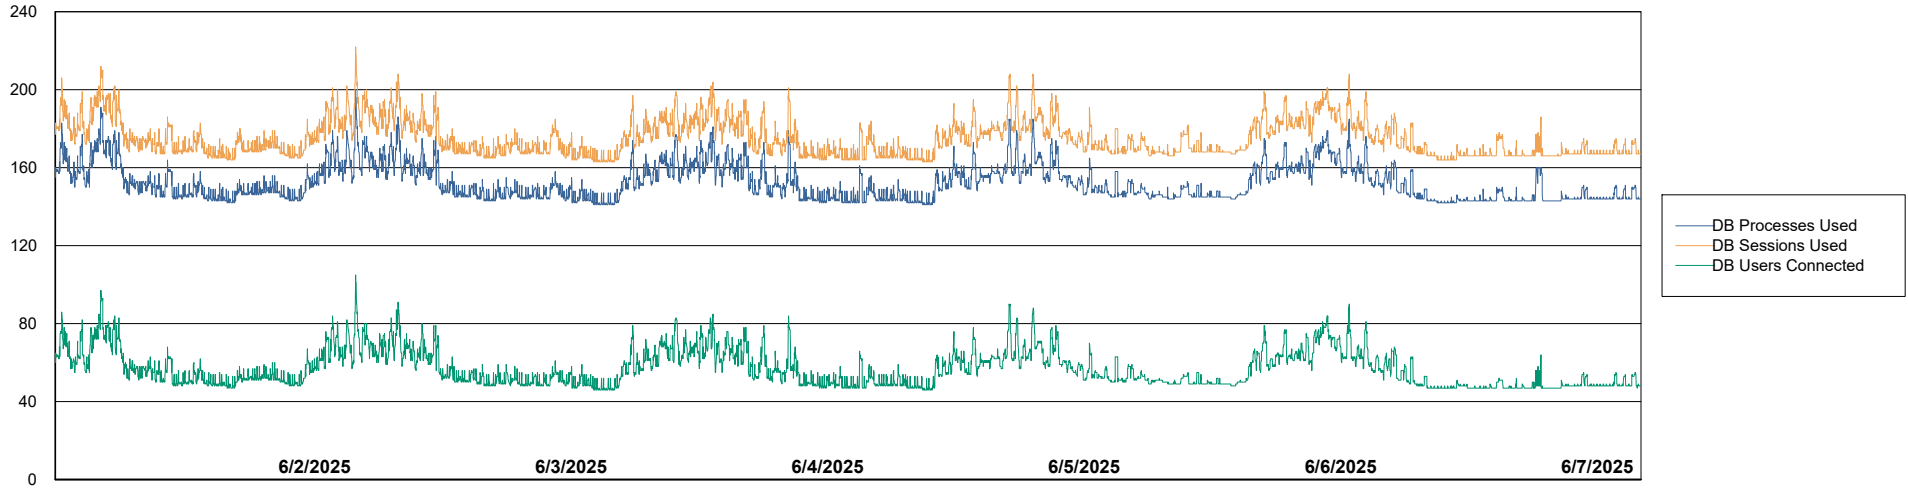

Database Performance ELJ_PRD_FRASEQXPRDDB01_ABS1