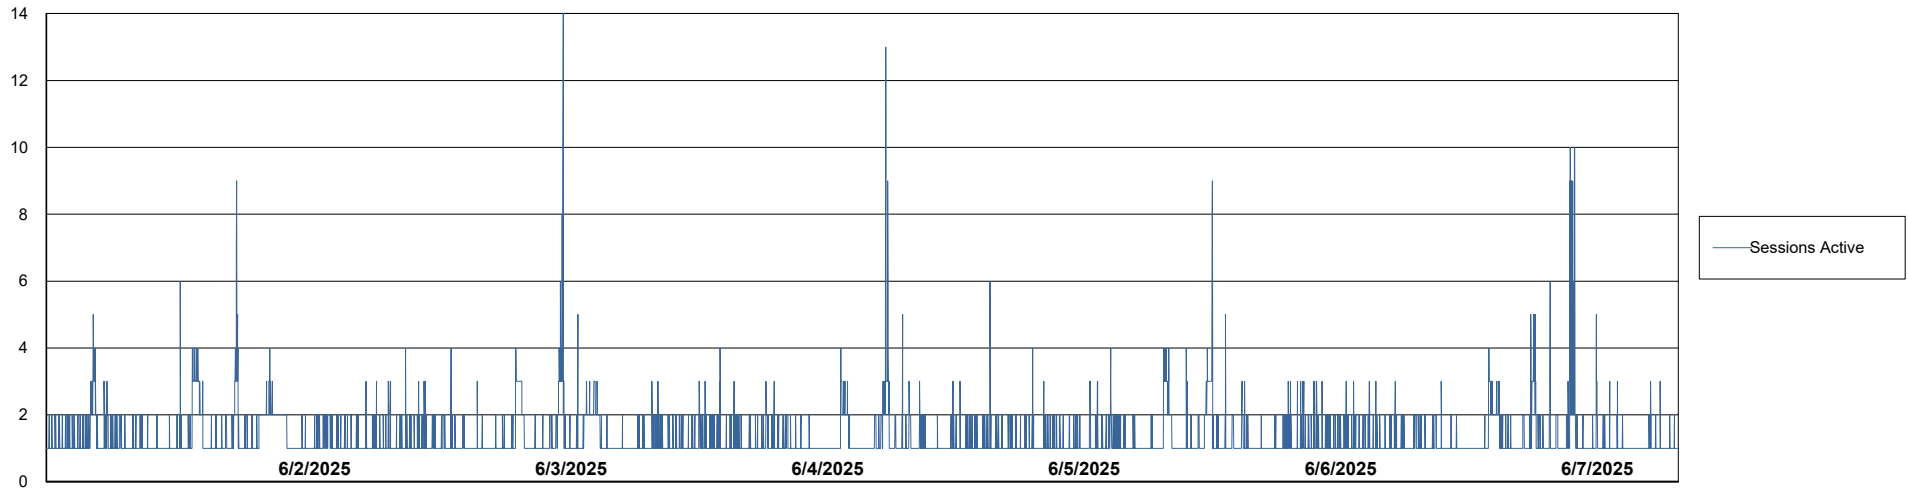

Database Performance ELJ_PRD_FRASEQXPRDDB01_ABS1