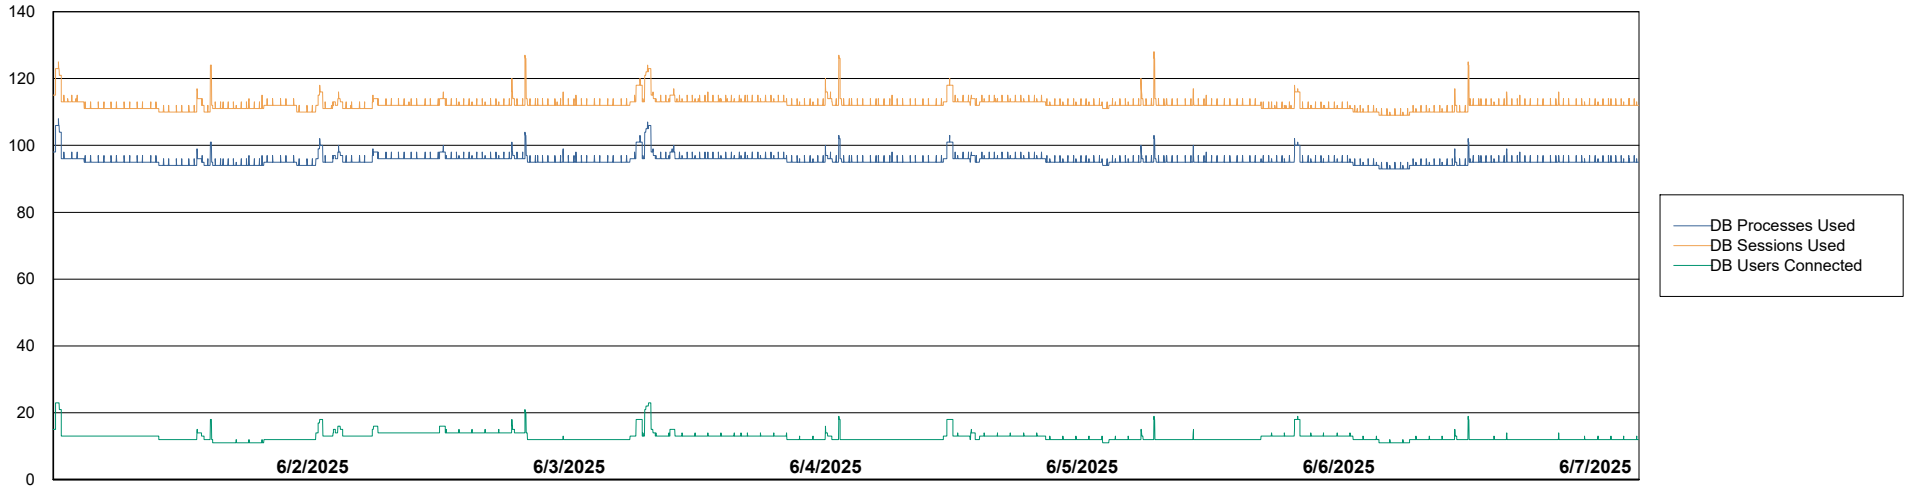

Harddisk Usage DFD_PRD_DK-DC-SR-ABSDB

	Free disk space on C: (%)	Total disk space on C: (Gb)	Used disk space on C: (Gb)	Free disk space on D: (%)	Total disk space on D: (Gb)	Used disk space on D: (Gb)	Free disk space on E: (%)	Total disk space on E: (Gb)	Used disk space on E: (Gb)
6/7/2025	76	200	48	39	800	488	87	400	52
6/6/2025	76	200	48	39	800	488	87	400	51
6/5/2025	76	200	48	39	800	488	87	400	51
6/4/2025	76	200	48	39	800	488	87	400	51
6/3/2025	76	200	48	39	800	488	87	400	50
6/2/2025	76	200	48	39	800	488	87	400	51
6/1/2025	76	200	48	39	800	488	86	400	55

Weekly SLA Customer Report

Customer DFD_Production
Database ID 39

Database Performance DFD_PRD_DK-DC-SR-ABSDB_ABS1

Weekly SLA Customer Report

Customer DFD_Production
 Database ID 39

DATABASE SIZE DFD_PRD_DK-DC-SR-ABSDB_ABS1