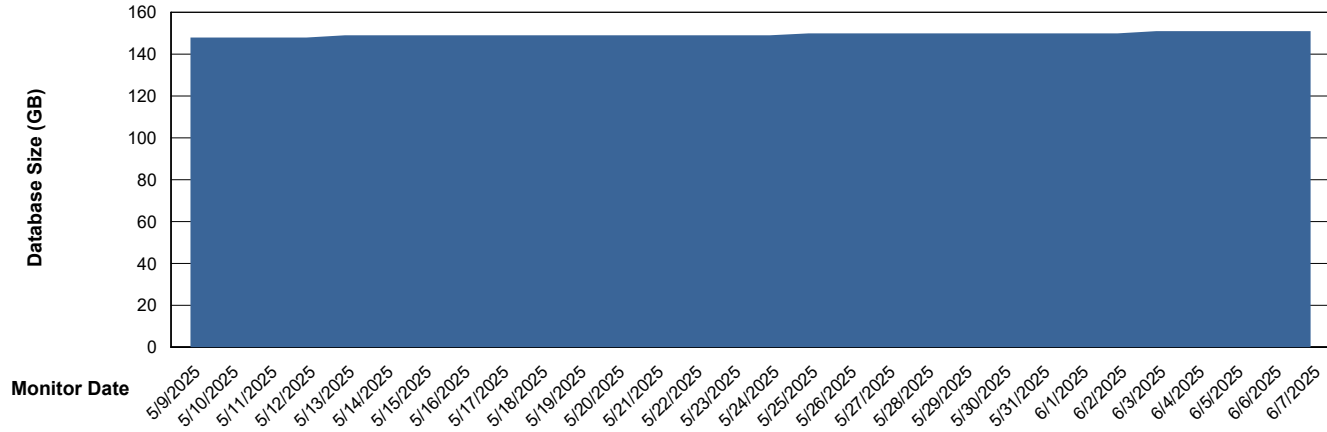

Weekly SLA Customer Report

Customer DFD_Production
Database ID 39

Database Performance DFD_PRD_DK-DC-SR-ABSDB_ABS1

Weekly SLA Customer Report

Customer DFD_Production
 Database ID 39

DATABASE SIZE DFD_PRD_DK-DC-SR-ABSDB_ABS1

Database growth over last month

Database Tablespace DFD_PRD_DK-DC-SR-ABSDB_ABS1

Date	Tablespace Name	Filesize (Gb)	Usedsize (Gb)	Percentage free
6/7/2025	ABSDATA	101	45	56
	INDX	136	98	28
6/6/2025	ABSDATA	101	45	56
	INDX	136	98	28
6/5/2025	ABSDATA	101	45	56
	INDX	136	98	28
6/4/2025	ABSDATA	101	45	56
	INDX	136	98	28
6/3/2025	ABSDATA	101	45	56
	INDX	136	98	28
6/2/2025	ABSDATA	101	45	56
	INDX	136	98	28
6/1/2025	ABSDATA	101	45	56
	INDX	136	98	28