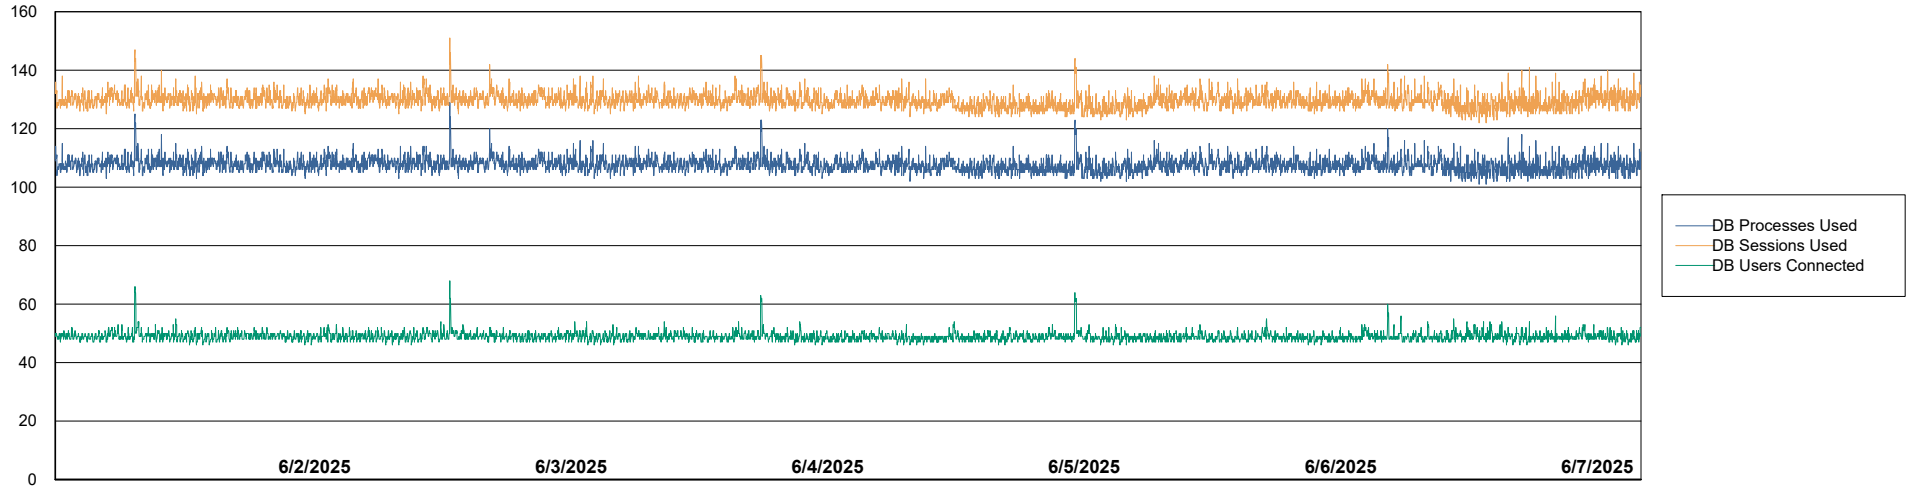

Database Performance AUJ_ABSEM3_DB