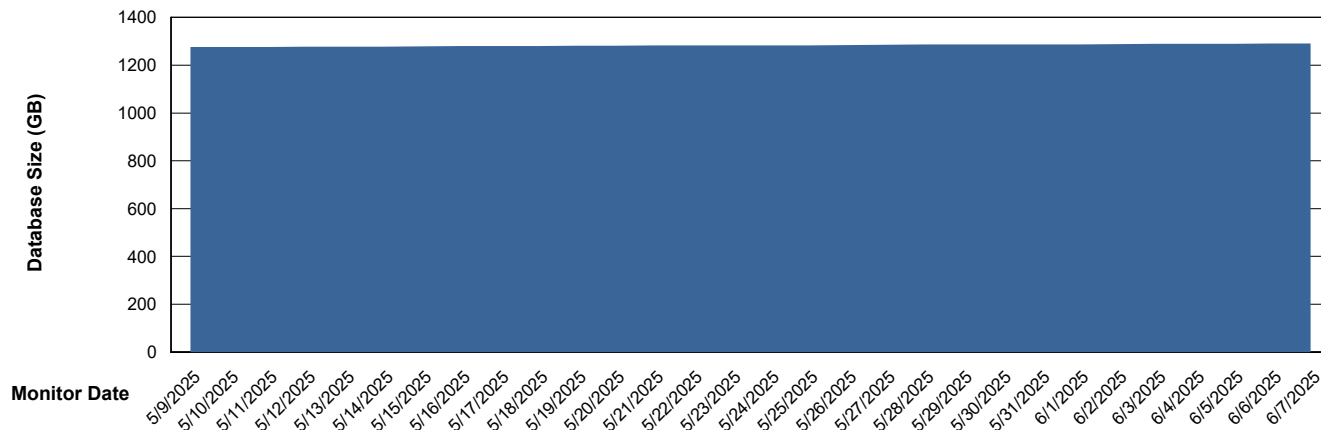

Database growth over last month

Weekly SLA Customer Report

Customer AUJ_Production
Database ID 41

DATABASE SIZE AUJ_DB3_Primary

Database growth over last month

Weekly SLA Customer Report

Customer AUJ_Production
Database ID 41

Database Tablespace AUJ_BI3_DB

Date	Tablespace Name	Filesize (Gb)	Usedsize (Gb)	Percentage free
6/7/2025	ABSDATA	200	148	26
	INDX	80	28	65
6/6/2025	ABSDATA	200	148	26
	INDX	80	28	65
6/5/2025	ABSDATA	200	148	26
	INDX	80	28	65
6/4/2025	ABSDATA	200	148	26
	INDX	80	28	65
6/3/2025	ABSDATA	200	148	26
	INDX	80	28	65
6/2/2025	ABSDATA	200	148	26
	INDX	80	28	65
6/1/2025	ABSDATA	200	148	26
	INDX	80	28	65