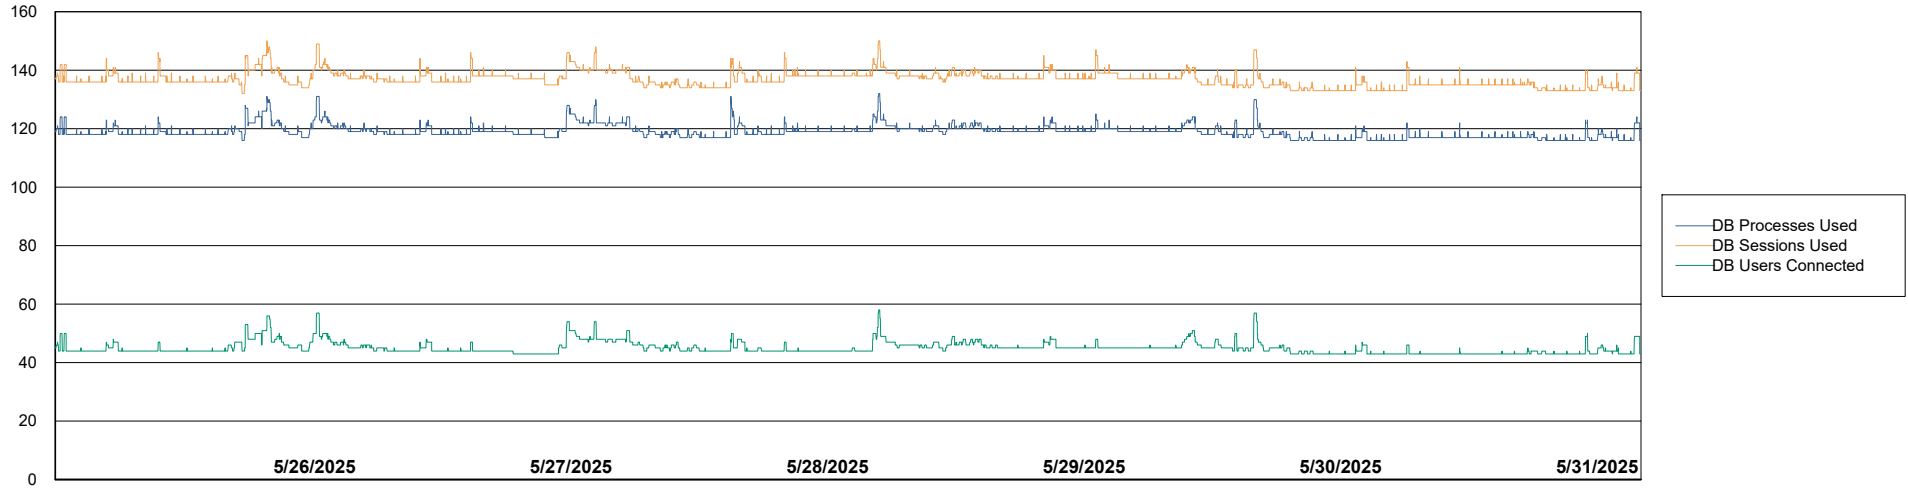

Database Performance XMX_PROD_ABSDB01_PRDB_ABS1