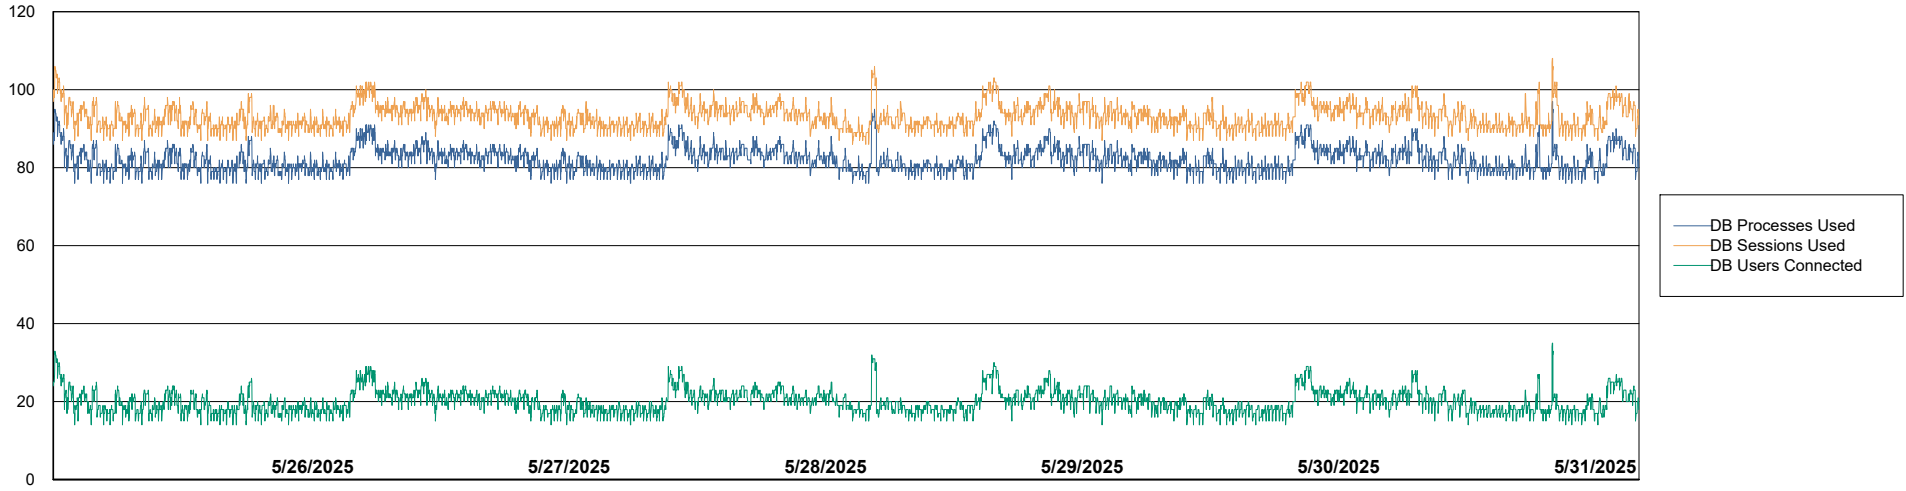

Database Performance NOA_PRD_NHSBI_ABS1