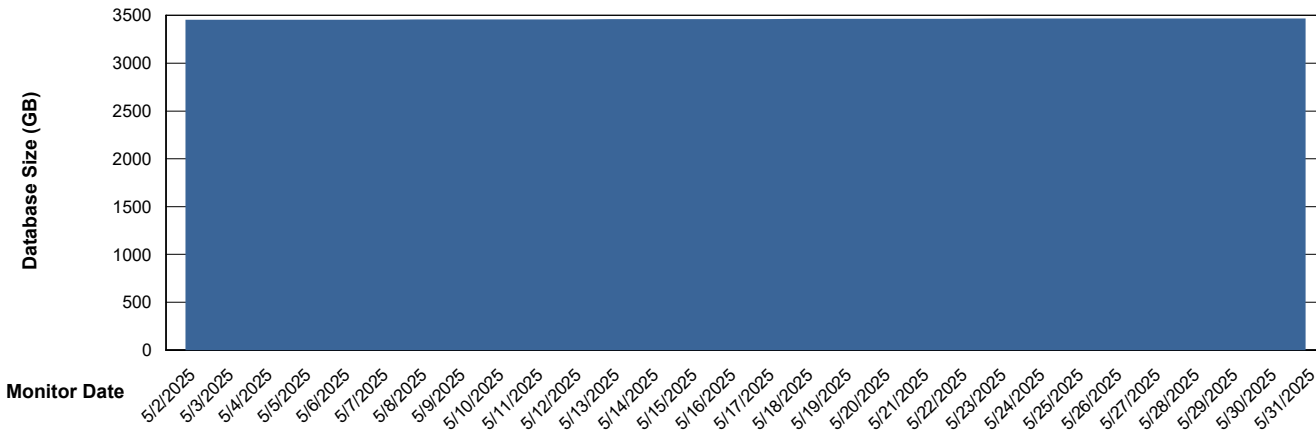

Weekly SLA Customer Report

Customer LTS(CleanLease)_Test
Database ID 127

Database Performance LTS_TST_CLSABSDB01T_ABST

Weekly SLA Customer Report

Customer LTS(CleanLease)_Test
 Database ID 127

DATABASE SIZE LTS_TST_CLSABSDB01T_ABST

Database growth over last month

Database Tablespace LTS_TST_CLSABSDB01T_ABST

Date	Tablespace Name	Filesize (Gb)	Usedsize (Gb)	Percentage free
5/31/2025	ABSDATA	1,536	1,253	18
	INDX	2,622	2,199	16
5/30/2025	ABSDATA	1,536	1,253	18
	INDX	2,622	2,199	16
5/29/2025	ABSDATA	1,536	1,253	18
	INDX	2,622	2,199	16
5/28/2025	ABSDATA	1,536	1,252	18
	INDX	2,622	2,198	16
5/27/2025	ABSDATA	1,536	1,252	18
	INDX	2,622	2,198	16
5/26/2025	ABSDATA	1,536	1,252	18
	INDX	2,622	2,198	16
5/25/2025	ABSDATA	1,536	1,252	18
	INDX	2,622	2,198	16