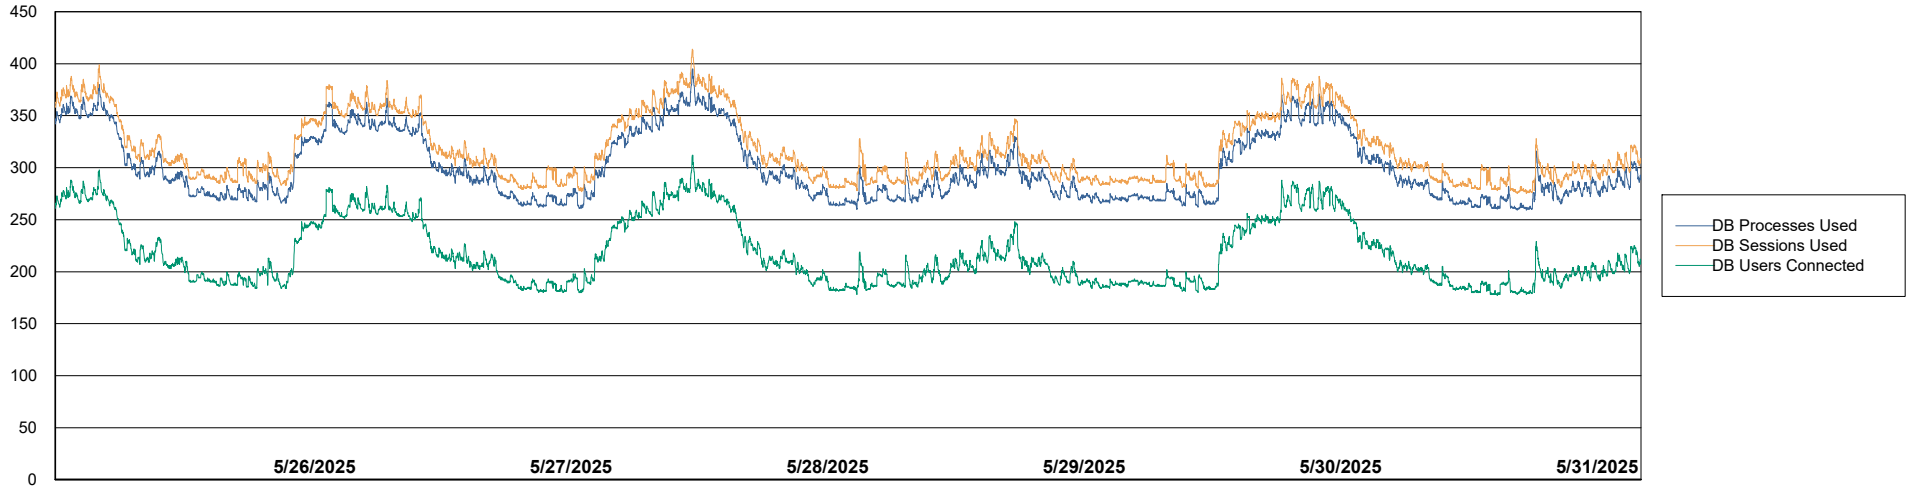

Database Performance LST-DBS7-AMS_DB_ABS1