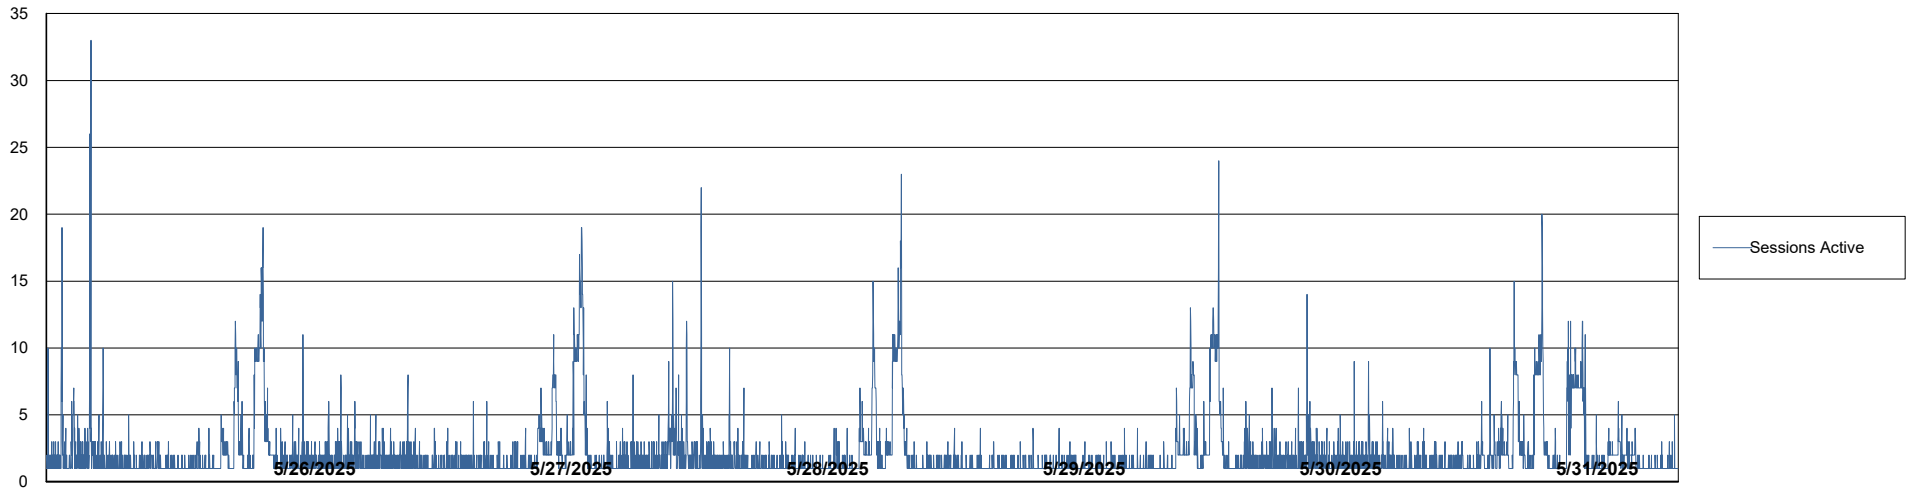

Database Performance LST-DBS7-AMS_DB_ABS1