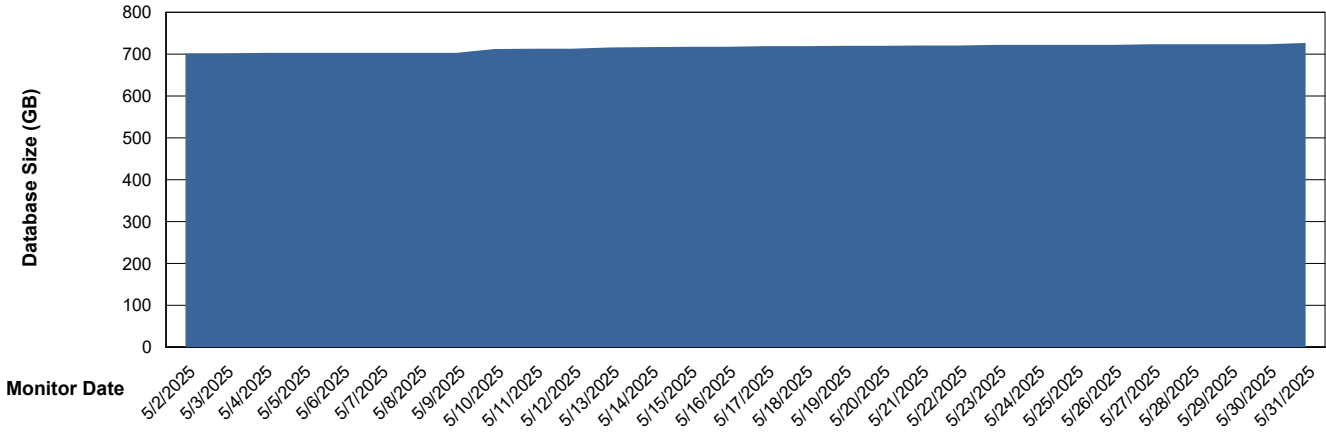

Database growth over last month

Database Tablespace LST-DBS7-AMS_DB_ABS1

Date	Tablespace Name	Filesize (Gb)	Usedsize (Gb)	Percentage free
5/31/2025	ABSDATA	742	609	18
	INDX	140	104	26
5/30/2025	ABSDATA	742	609	18
	INDX	140	104	26
5/29/2025	ABSDATA	742	609	18
	INDX	140	104	26
5/28/2025	ABSDATA	742	608	18
	INDX	140	104	26
5/27/2025	ABSDATA	742	608	18
	INDX	140	104	26
5/26/2025	ABSDATA	742	608	18
	INDX	140	104	26
5/25/2025	ABSDATA	742	608	18
	INDX	140	104	26