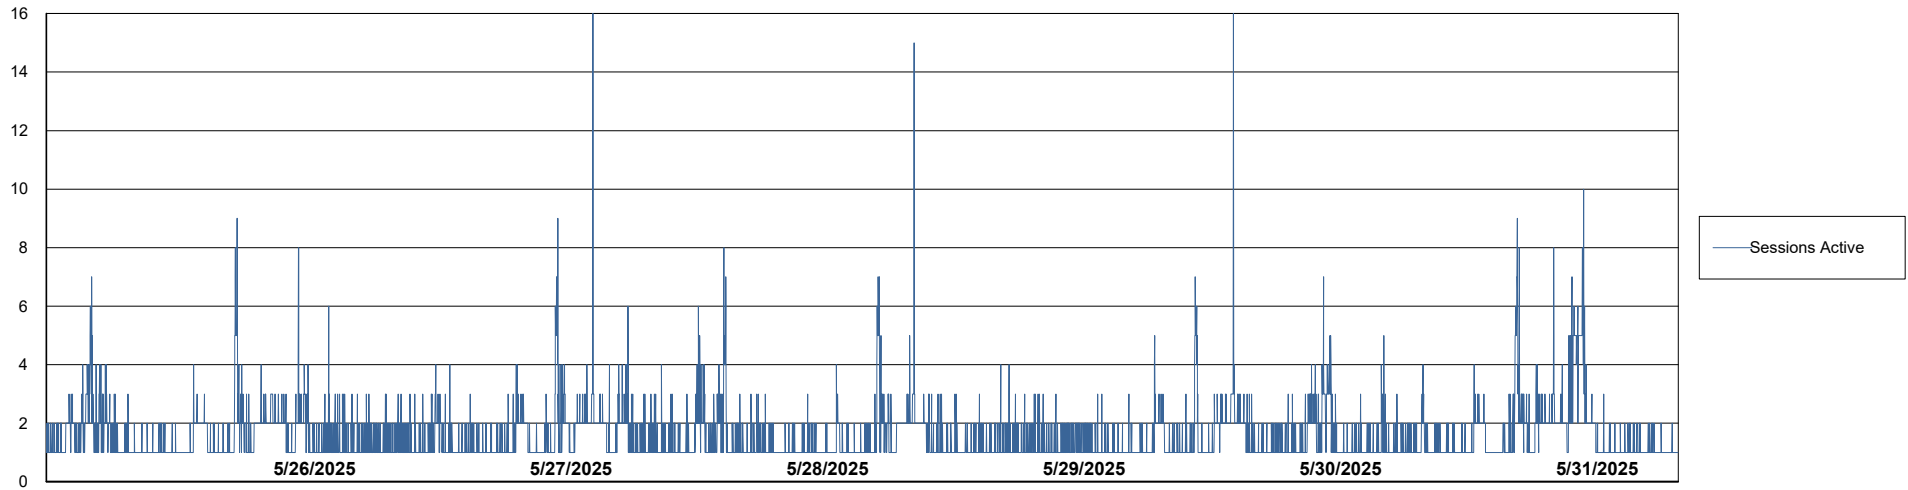

Database Performance LST-DBS3-AMS_DB_ABSME