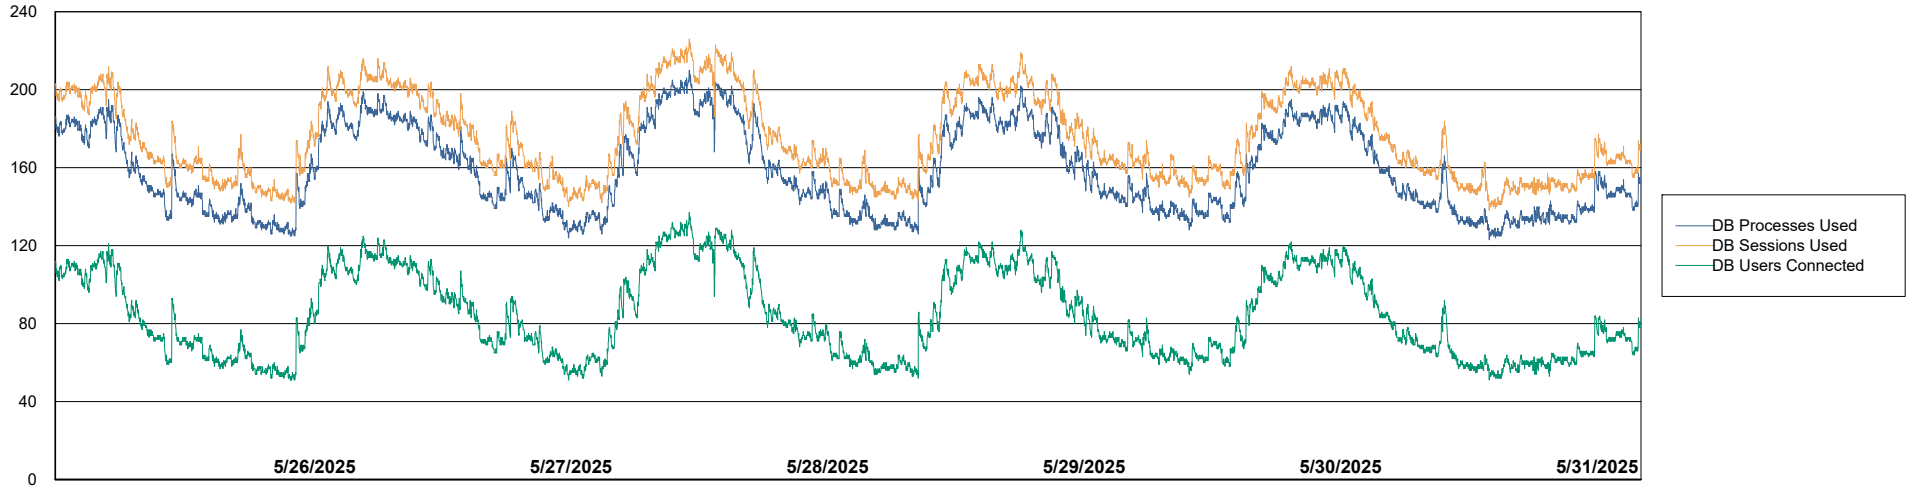

Database Performance LST-DBS3-AMS_DB_ABSME