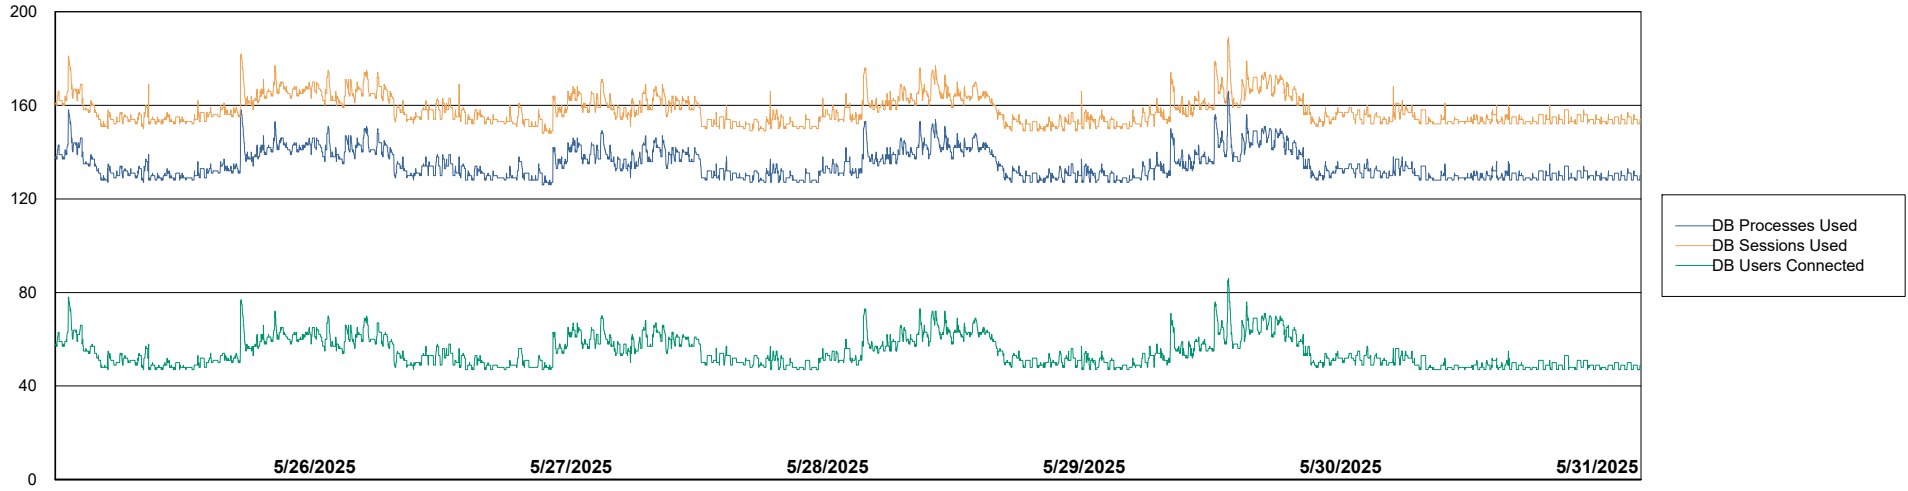

Database Performance LST-DBS1-AMS_DB_ABSCH