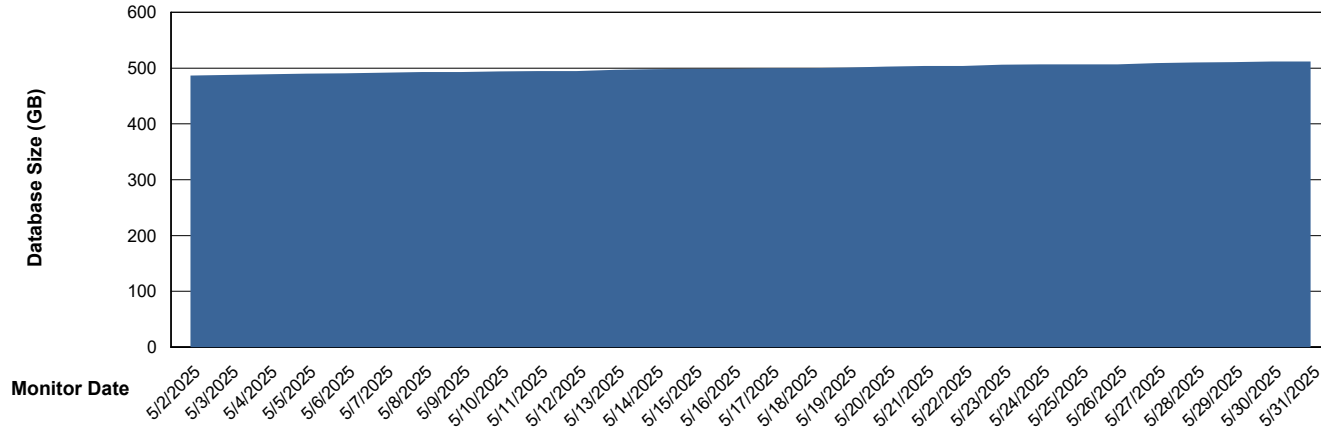

Database Performance LST-DBS2-AMS_DB_ABSCH2

Weekly SLA Customer Report

Customer LST OCI AMS Production ABSCH2
 Database ID 216

DATABASE SIZE LST-DBS2-AMS_DB_ABSCH2

Database growth over last month

Database Tablespace LST-DBS2-AMS_DB_ABSCH2