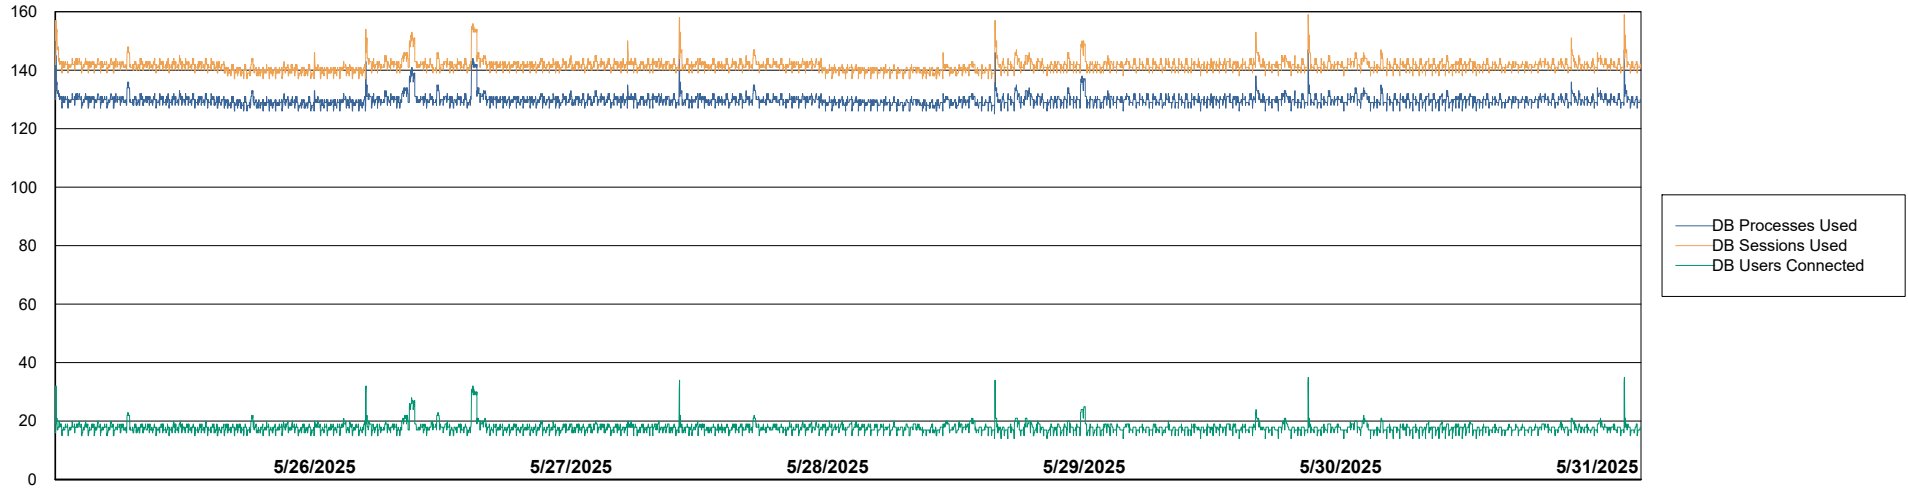

Database Performance HUE_PRD_S-ORABI2024_ABS1