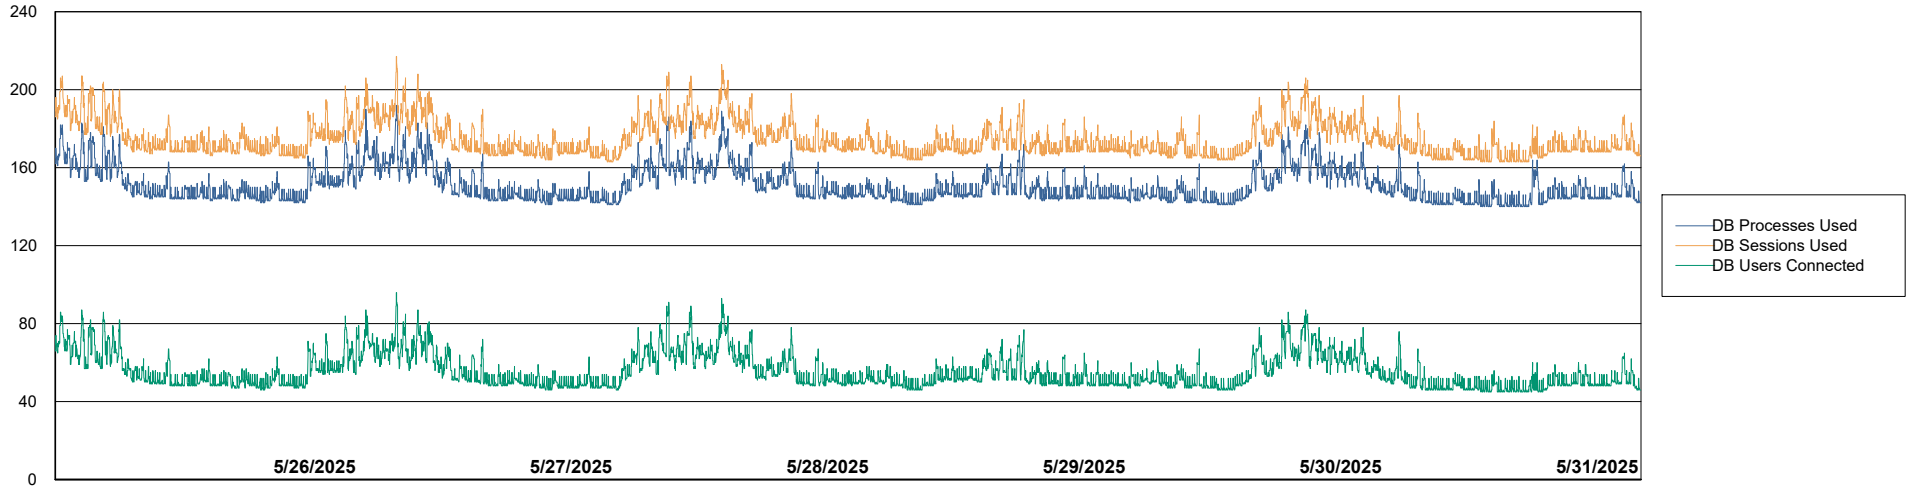

Database Performance ELJ_PRD_FRASEQXPRDDB01_ABS1