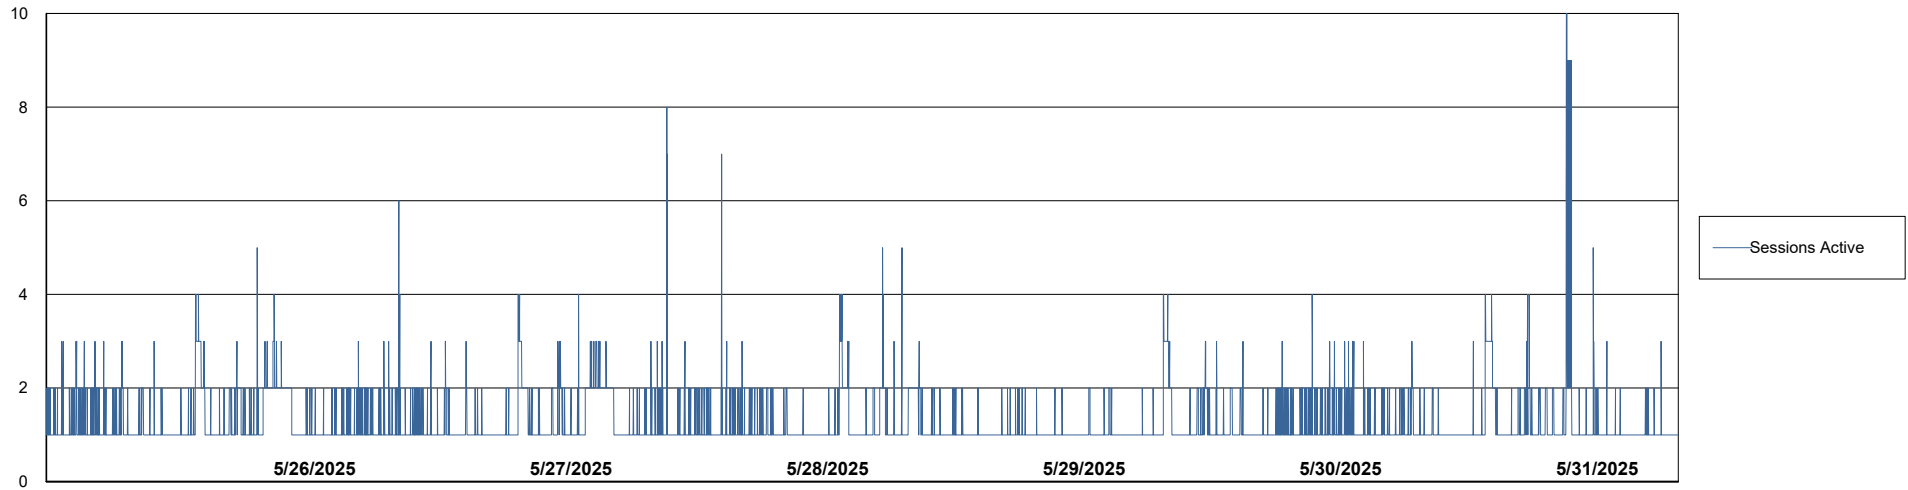

Database Performance ELJ_PRD_FRASEQXPRDDB01_ABS1