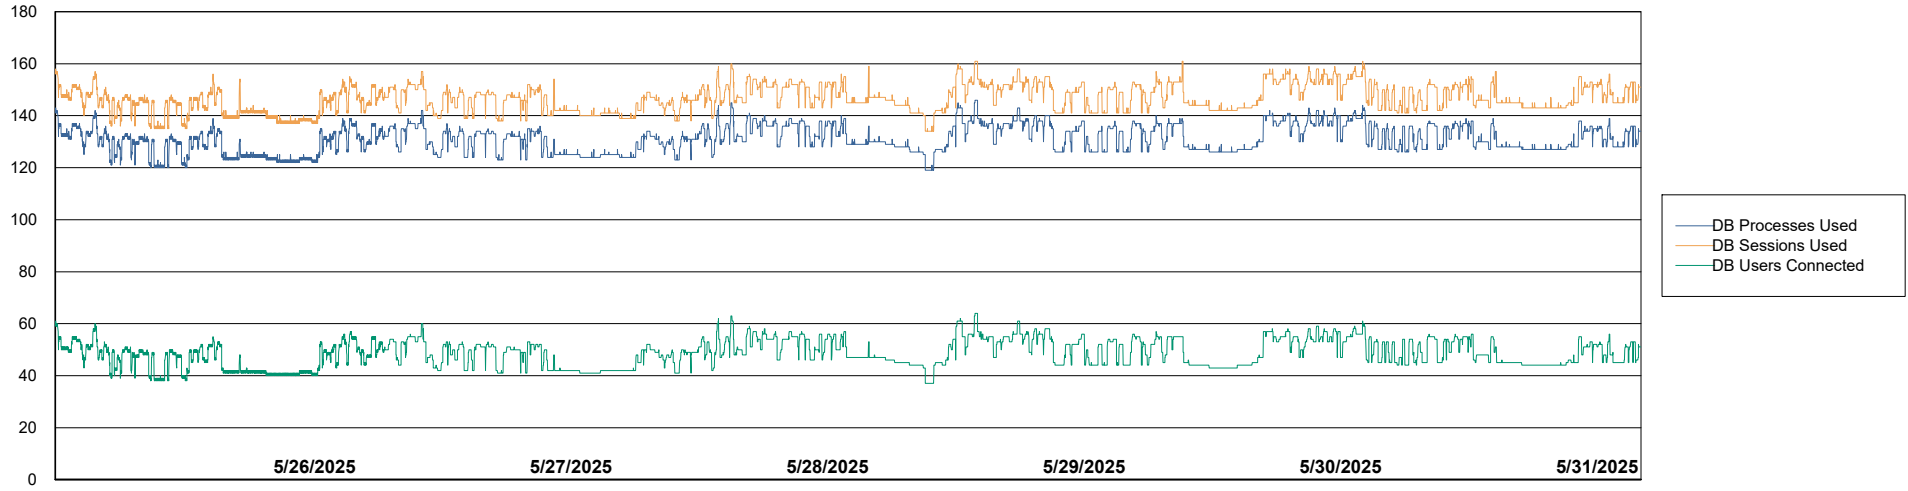

Database Performance ECL_PRD_ECLABS_ABS1