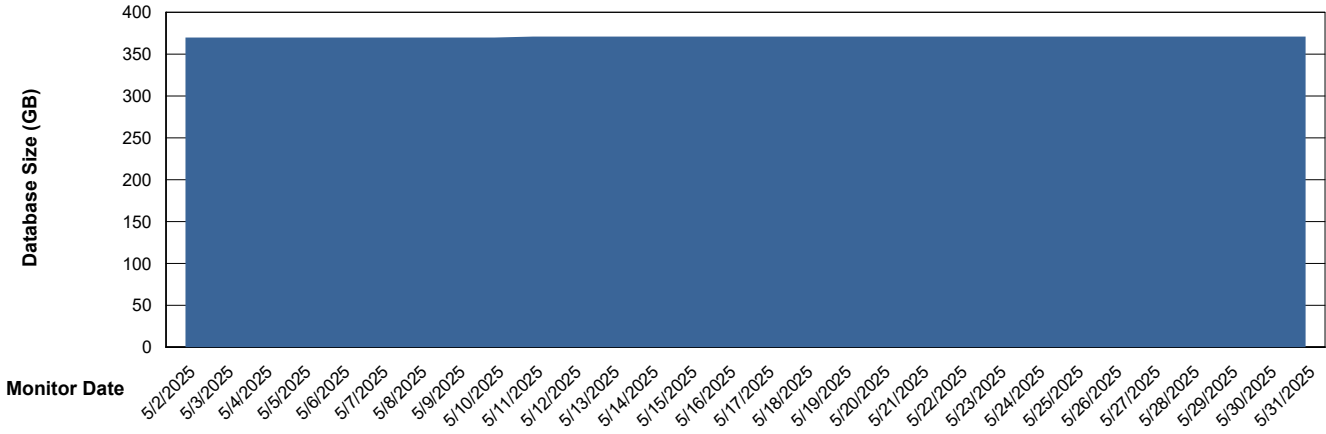

DB Processes Max 1,000

Weekly SLA Customer Report

Customer CLO Production
 Database ID 38

DATABASE SIZE CLO_PRD_CLO-ORA01_ABS1

Database growth over last month

Database Tablespace CLO_PRD_CLO-ORA01_ABS1

Date	Tablespace Name	Filesize (Gb)	Usedsize (Gb)	Percentage free
5/31/2025	ABSDATA	117	95	18
	INDX	304	250	18
5/30/2025	ABSDATA	117	95	18
	INDX	304	250	18
5/29/2025	ABSDATA	117	95	18
	INDX	304	250	18
5/28/2025	ABSDATA	117	95	18
	INDX	304	250	18
5/27/2025	ABSDATA	117	95	18
	INDX	304	250	18
5/26/2025	ABSDATA	117	95	18
	INDX	304	250	18
5/25/2025	ABSDATA	117	95	18
	INDX	304	250	18