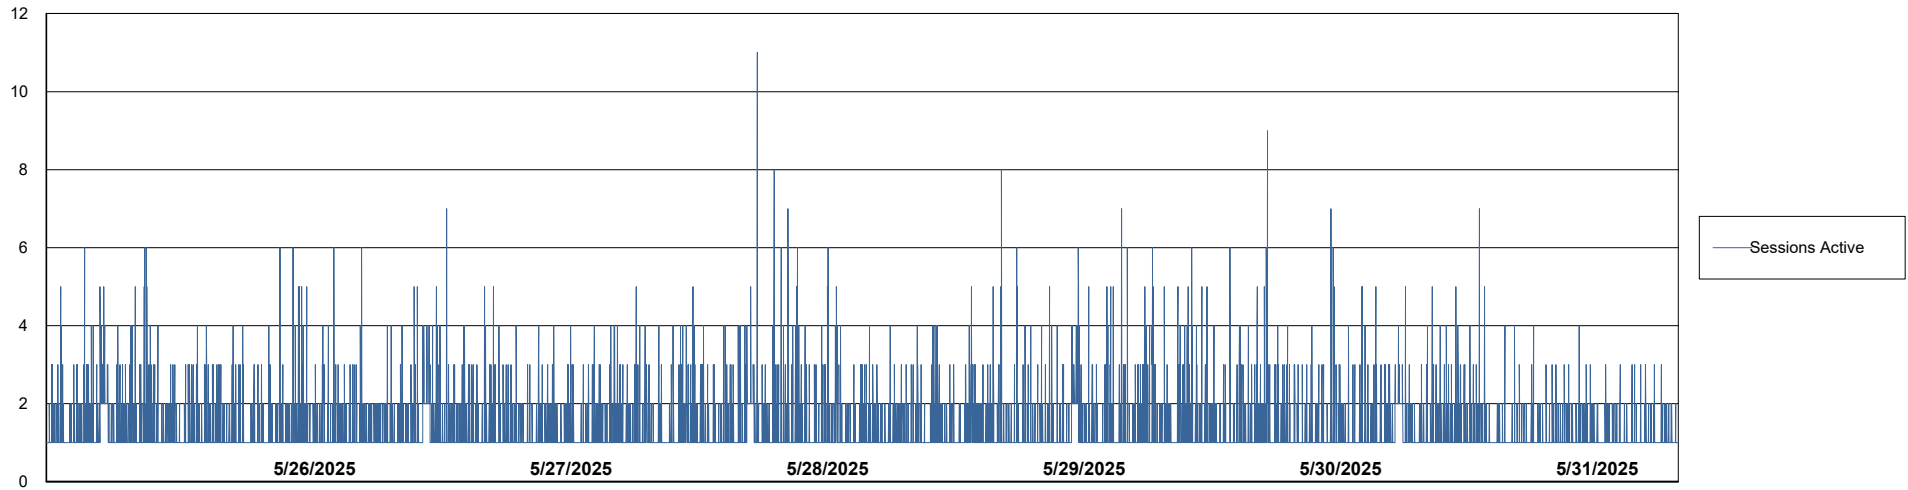

Database Performance AUJ_ABSEM3_DB