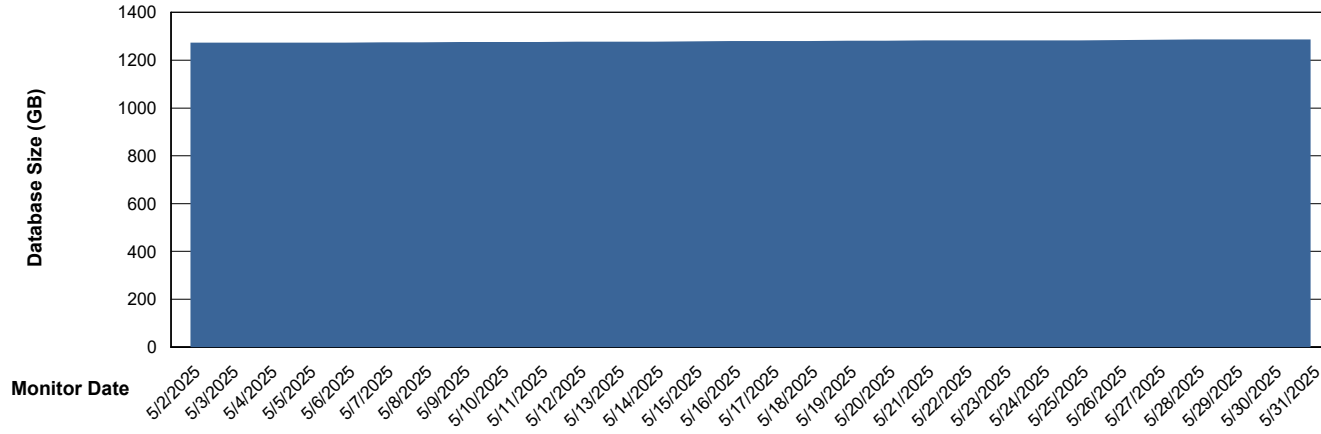

Database growth over last month

Weekly SLA Customer Report

Customer AUJ_Production
Database ID 41

DATABASE SIZE AUJ_DB3_Primary

Database growth over last month

Weekly SLA Customer Report

Customer AUJ_Production
Database ID 41

Database Tablespace AUJ_BI3_DB

Date	Tablespace Name	Filesize (Gb)	Usedsize (Gb)	Percentage free
5/31/2025	ABSDATA	200	148	26
	INDX	80	28	65
5/30/2025	ABSDATA	200	148	26
	INDX	80	28	65
5/29/2025	ABSDATA	200	148	26
	INDX	80	28	65
5/28/2025	ABSDATA	200	148	26
	INDX	80	28	65
5/27/2025	ABSDATA	200	148	26
	INDX	80	28	65
5/26/2025	ABSDATA	200	148	26
	INDX	80	28	65
5/25/2025	ABSDATA	200	148	26
	INDX	80	28	65