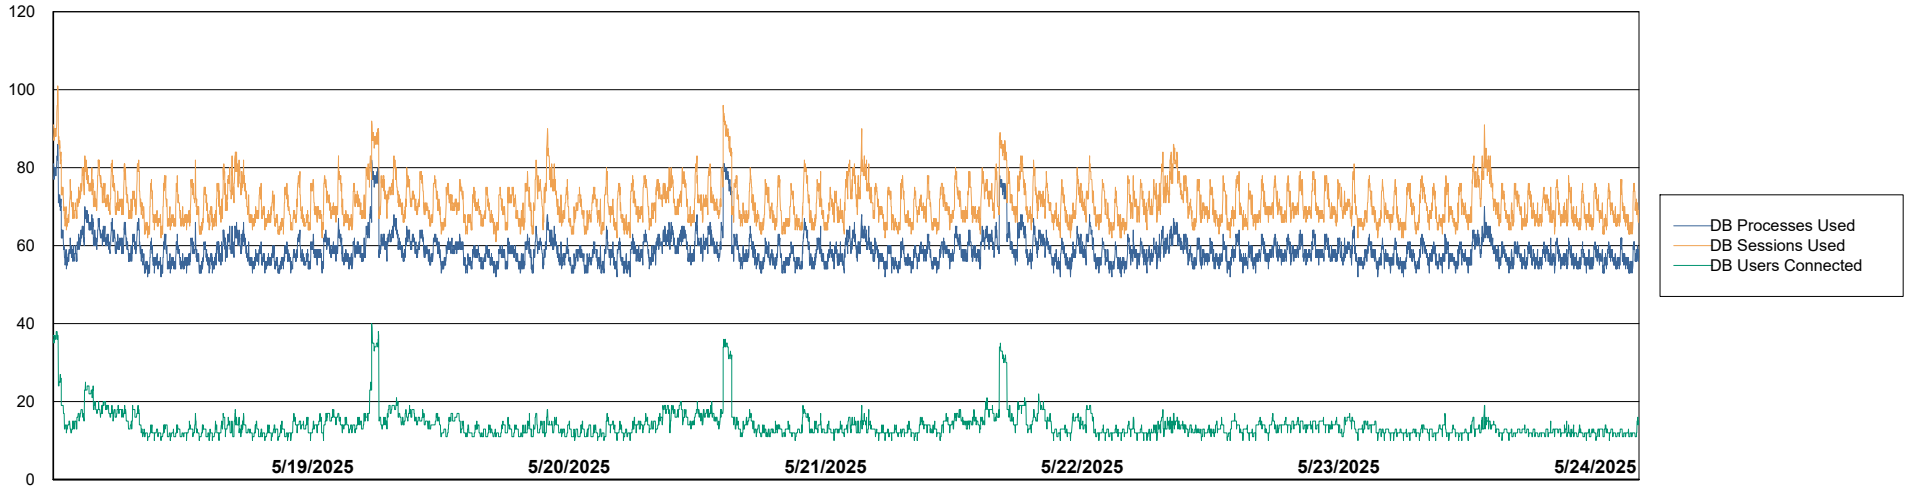

Database Performance VOS_PRD_ABSBI-2018_ABS1