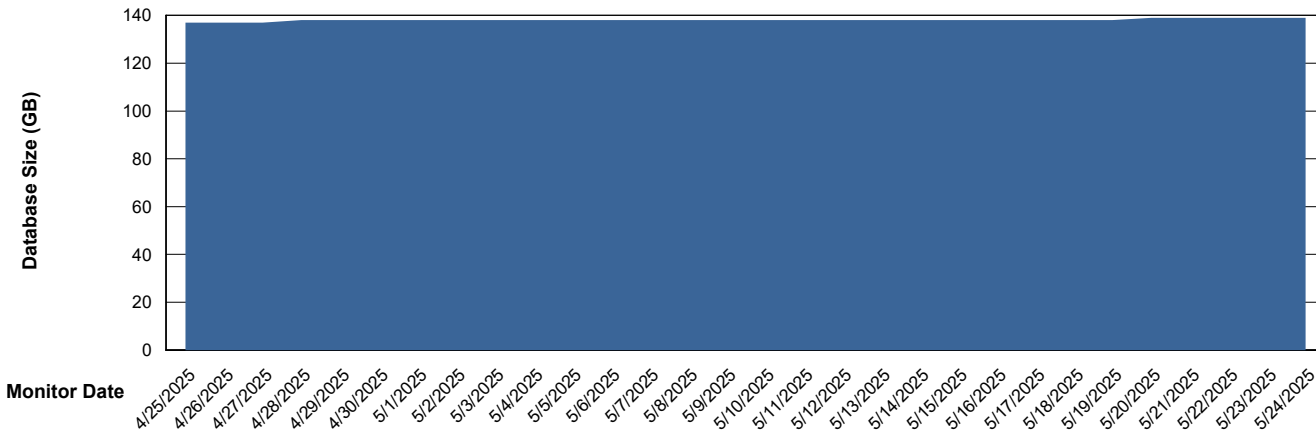

DB Processes Max 300

Weekly SLA Customer Report

Customer RSS Production
 Database ID 52

DATABASE SIZE RSS_PRD_SV1364_PRD_ABS1

Database growth over last month

Database Tablespace RSS_PRD_SV1364_PRD_ABS1

Date	Tablespace Name	Filesize (Gb)	Usedsize (Gb)	Percentage free
5/24/2025	ABSDATA	71	57	20
	INDX	95	77	19
5/23/2025	ABSDATA	71	57	20
	INDX	95	77	19
5/22/2025	ABSDATA	71	57	20
	INDX	95	77	19
5/21/2025	ABSDATA	71	57	20
	INDX	95	77	19
5/20/2025	ABSDATA	71	57	20
	INDX	95	77	19
5/19/2025	ABSDATA	71	57	20
	INDX	95	77	19
5/18/2025	ABSDATA	71	57	20
	INDX	95	77	19