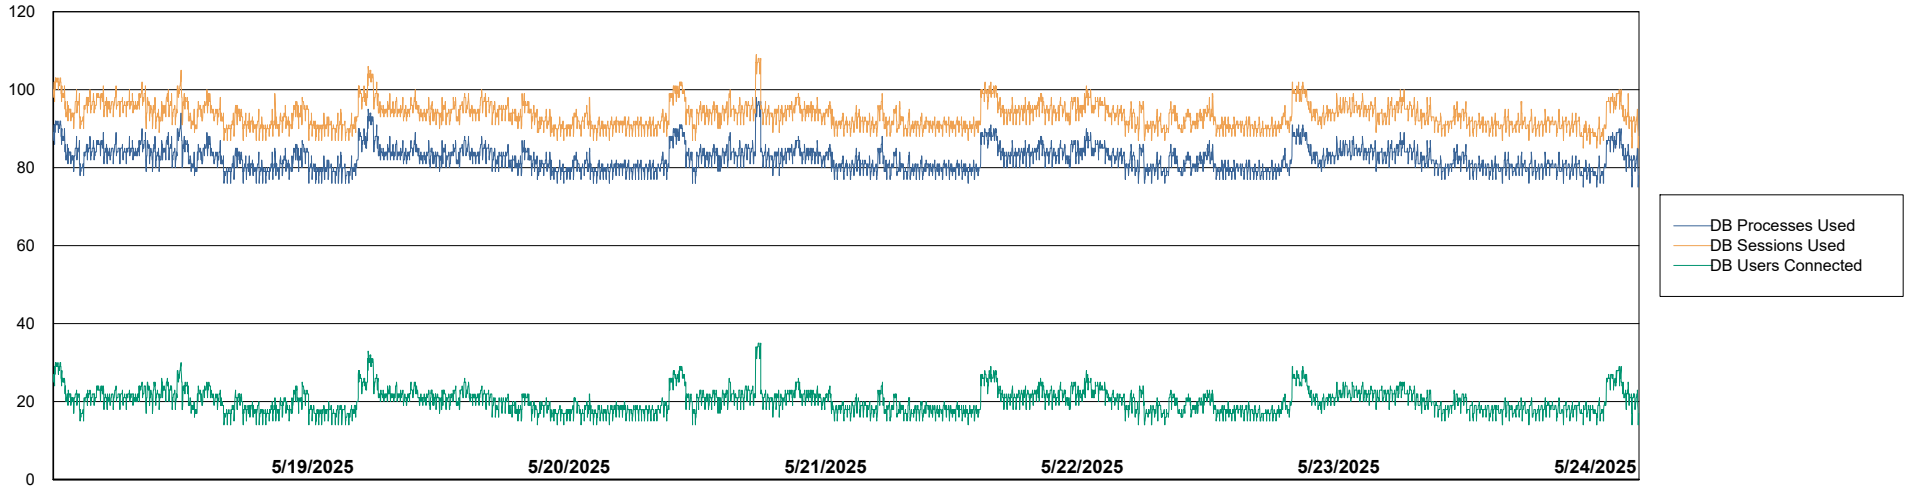

Database Performance NOA_PRD_NHSBI_ABS1