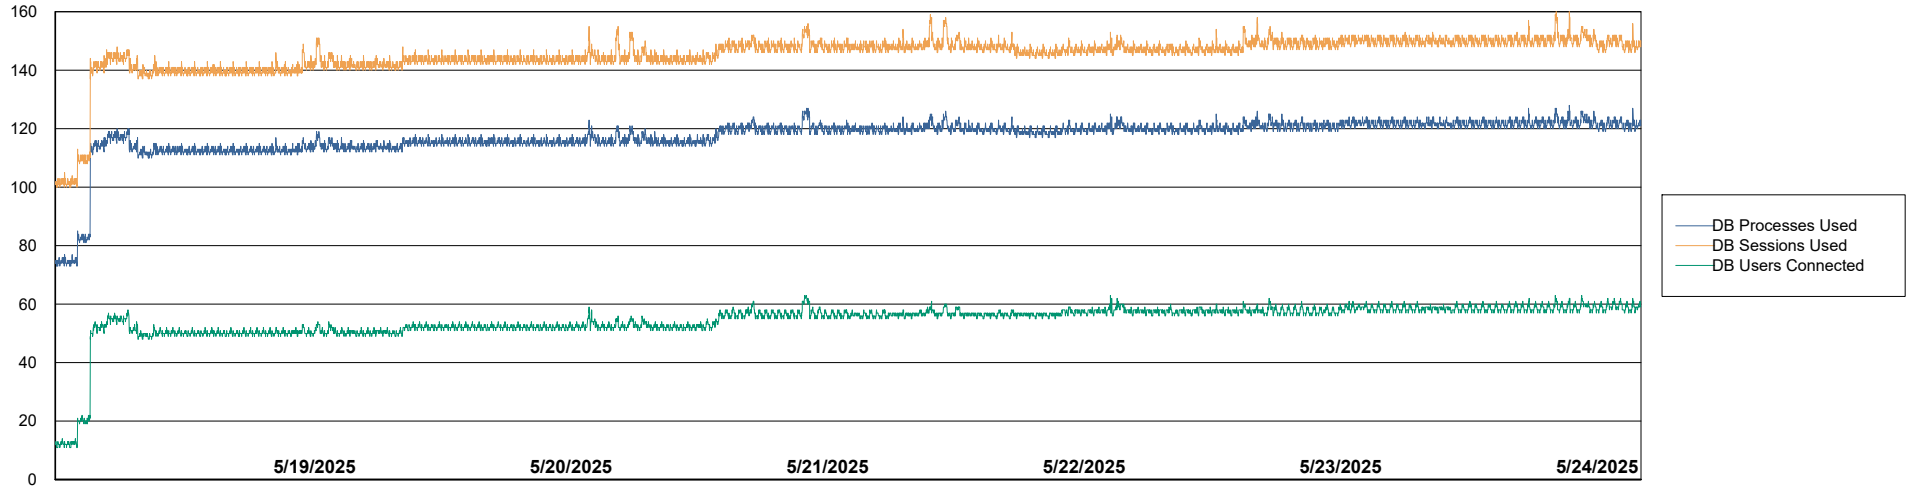

Database Performance NIX_PRD_ABSBI_ABS1