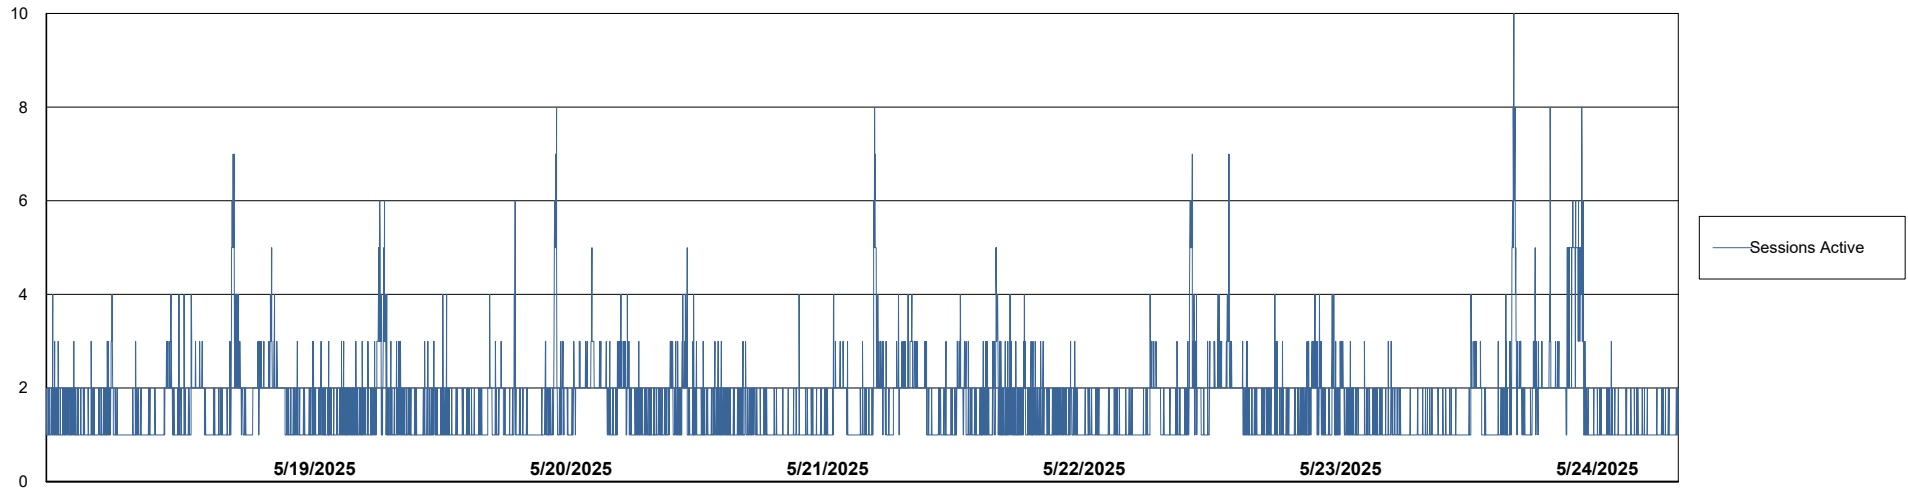

Database Performance LST-DBS3-AMS_DB_ABSME