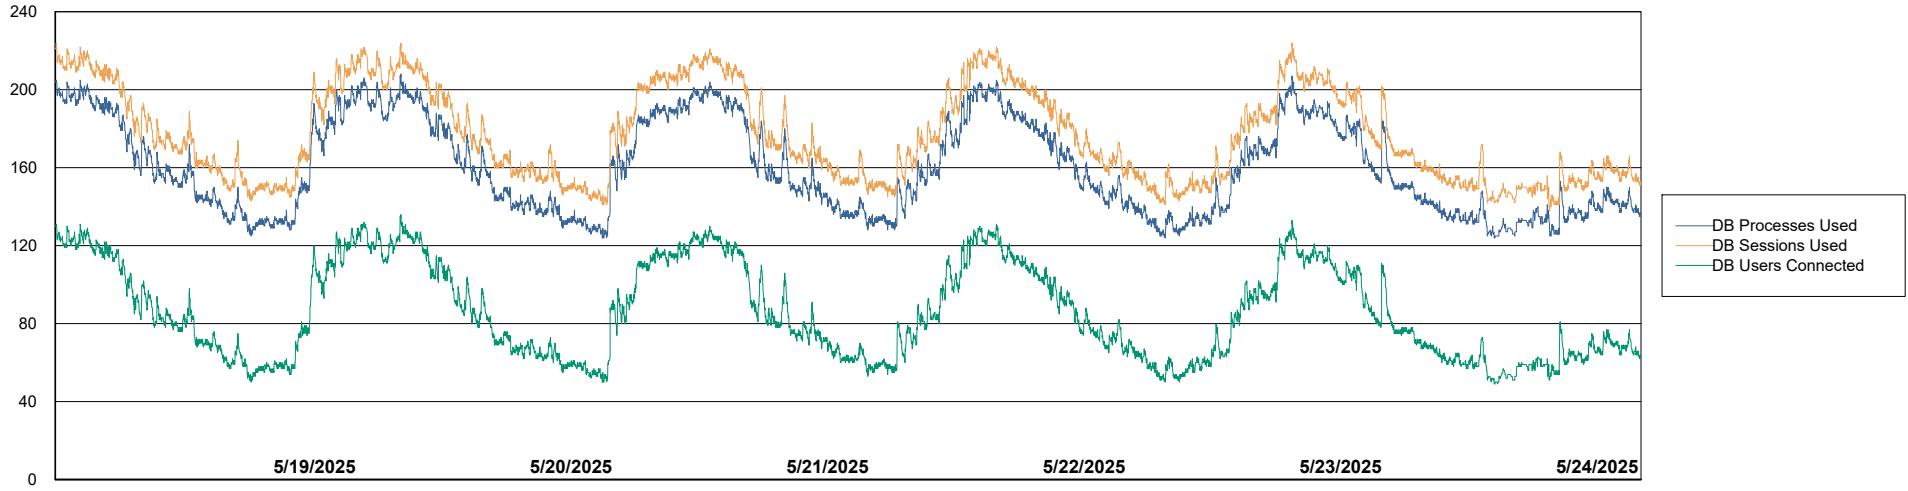

Database Performance LST-DBS3-AMS_DB_ABSME