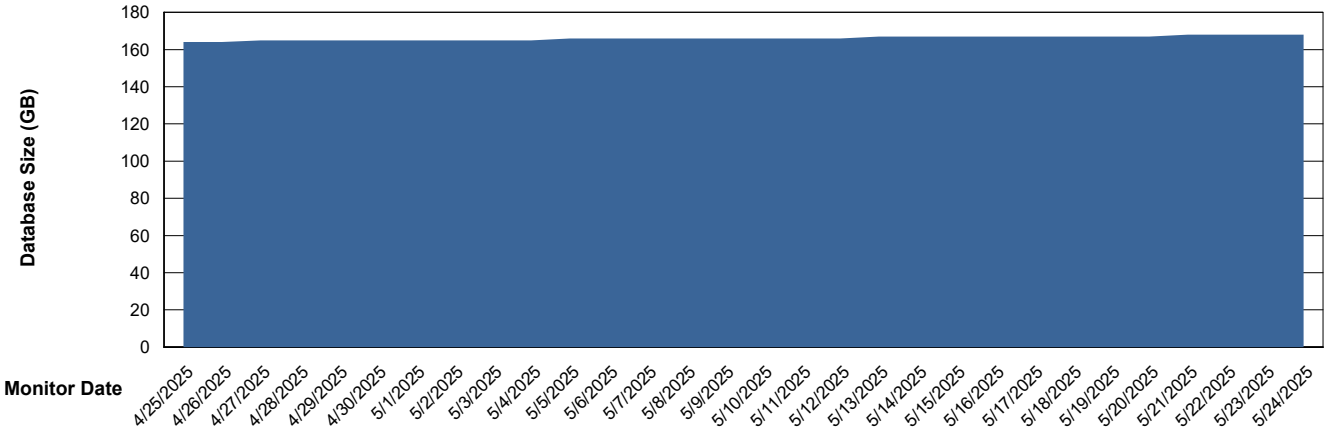

Database growth over last month

Database Tablespace LST-DBS6-AMS_DB_ABSEE2

Date	Tablespace Name	Filesize (Gb)	Usedsize (Gb)	Percentage free
5/24/2025	ABSDATA	220	152	31
	INDX	60	9	86
5/23/2025	ABSDATA	220	152	31
	INDX	60	9	86
5/22/2025	ABSDATA	220	152	31
	INDX	60	9	86
5/21/2025	ABSDATA	220	152	31
	INDX	60	9	86
5/20/2025	ABSDATA	220	152	31
	INDX	60	9	86
5/19/2025	ABSDATA	220	152	31
	INDX	60	9	86
5/18/2025	ABSDATA	220	152	31
	INDX	60	9	86