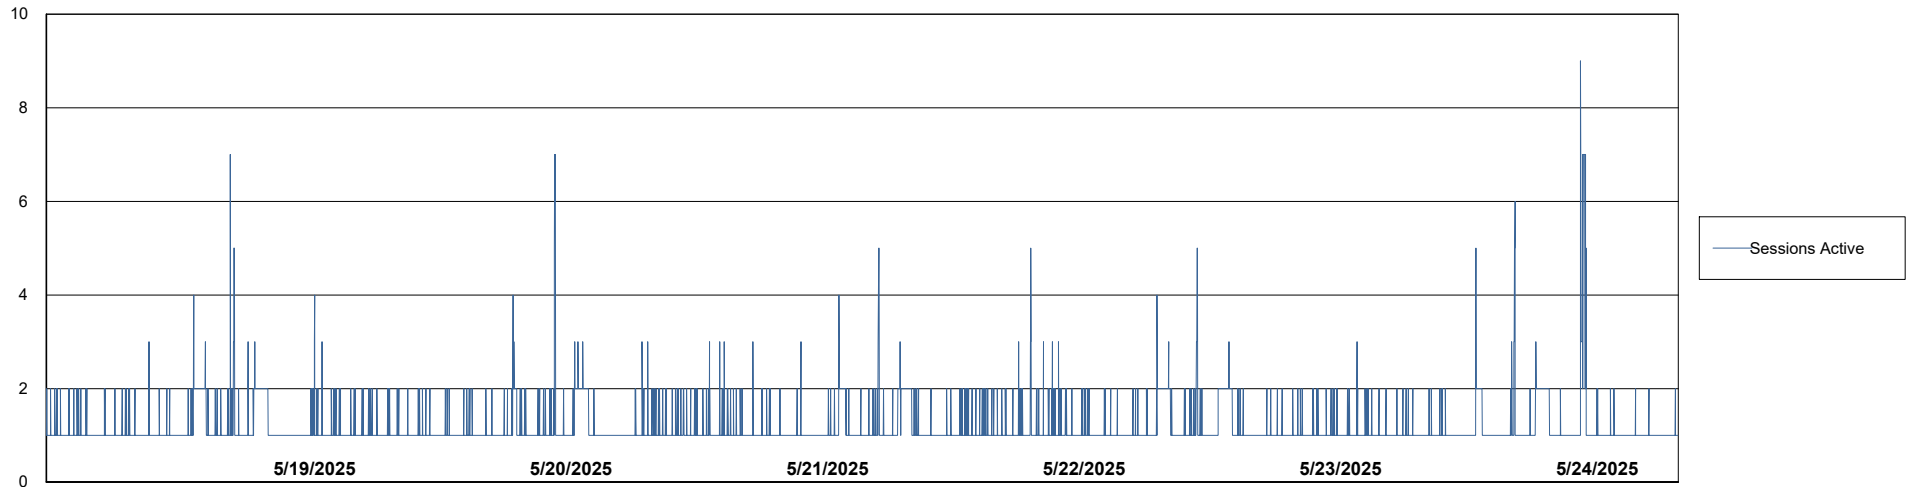

Database Performance LST-DBS6-AMS_DB_ABSEE2