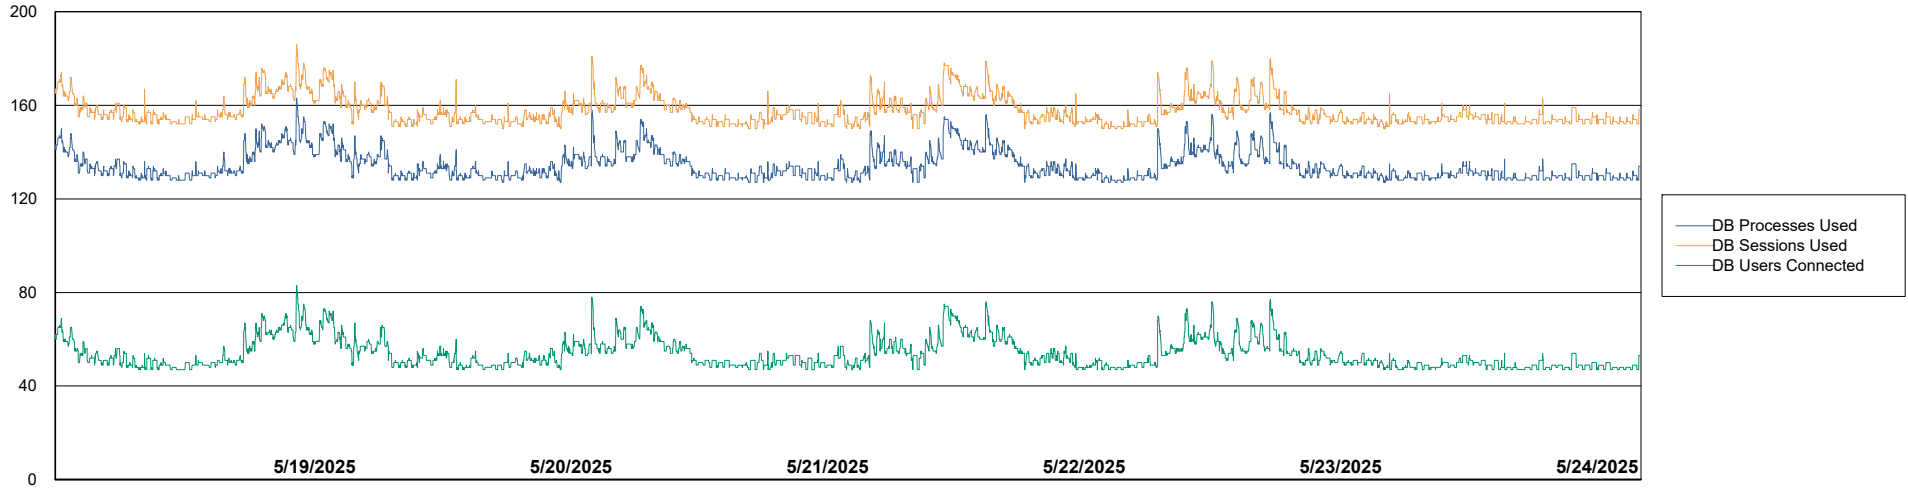

Database Performance LST-DBS1-AMS_DB_ABSCH