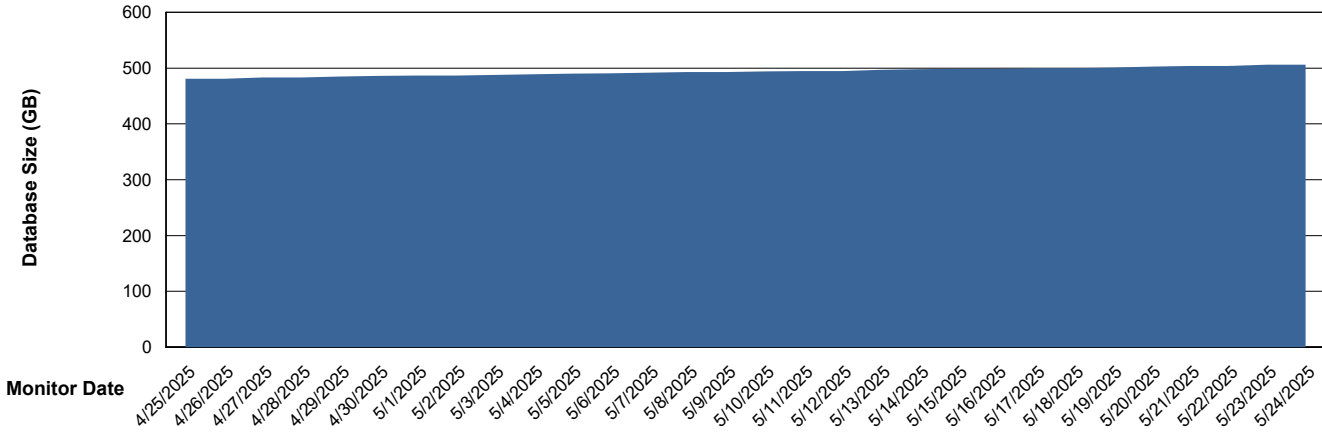

Database Performance LST-DBS2-AMS_DB_ABSCH2

Weekly SLA Customer Report

Customer LST OCI AMS Production ABSCH2
 Database ID 216

DATABASE SIZE LST-DBS2-AMS_DB_ABSCH2

Database growth over last month

Database Tablespace LST-DBS2-AMS_DB_ABSCH2

Date	Tablespace Name	Filesize (Gb)	Usedsize (Gb)	Percentage free
5/24/2025	ABSDATA	565	469	17
	INDX	37	25	32
5/23/2025	ABSDATA	565	469	17
	INDX	37	25	33
5/22/2025	ABSDATA	565	468	17
	INDX	37	25	33
5/21/2025	ABSDATA	565	468	17
	INDX	37	25	33
5/20/2025	ABSDATA	565	467	17
	INDX	37	25	33
5/19/2025	ABSDATA	565	466	17
	INDX	37	25	33
5/18/2025	ABSDATA	565	465	18
	INDX	37	25	33