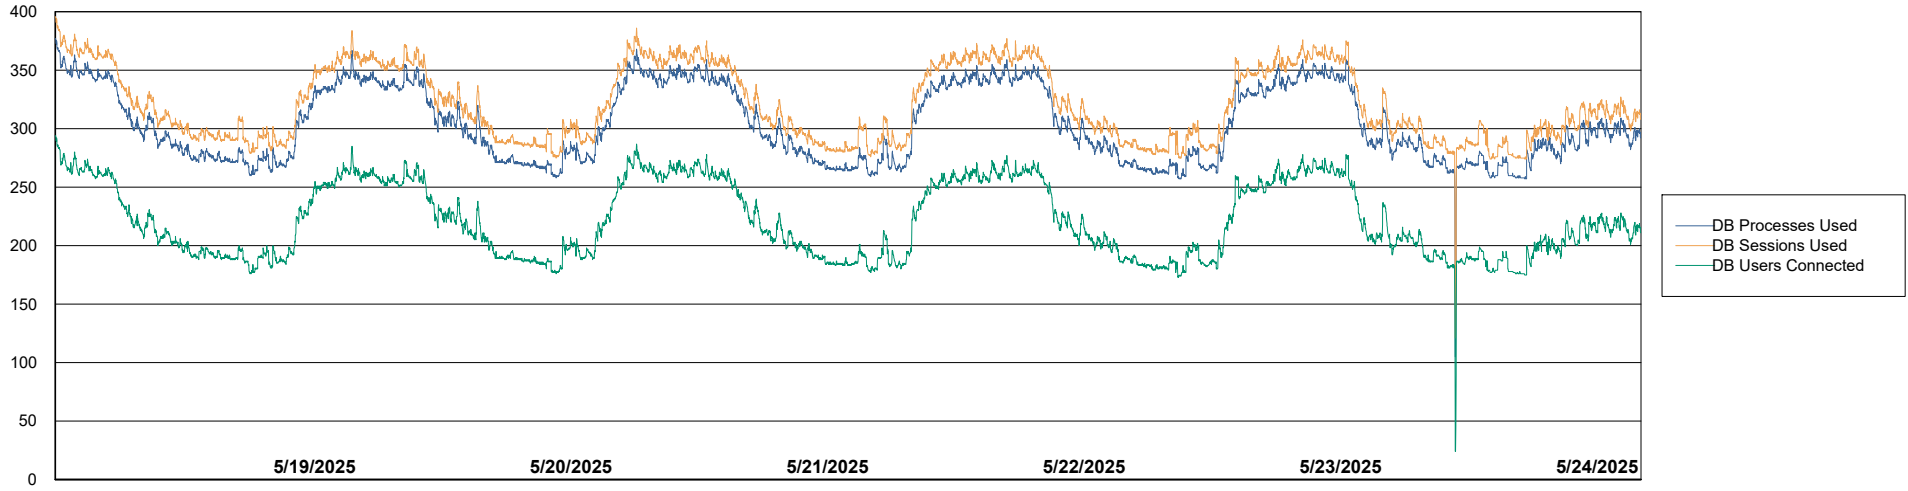

Database Performance LST-DBS7-AMS_DB_ABS1