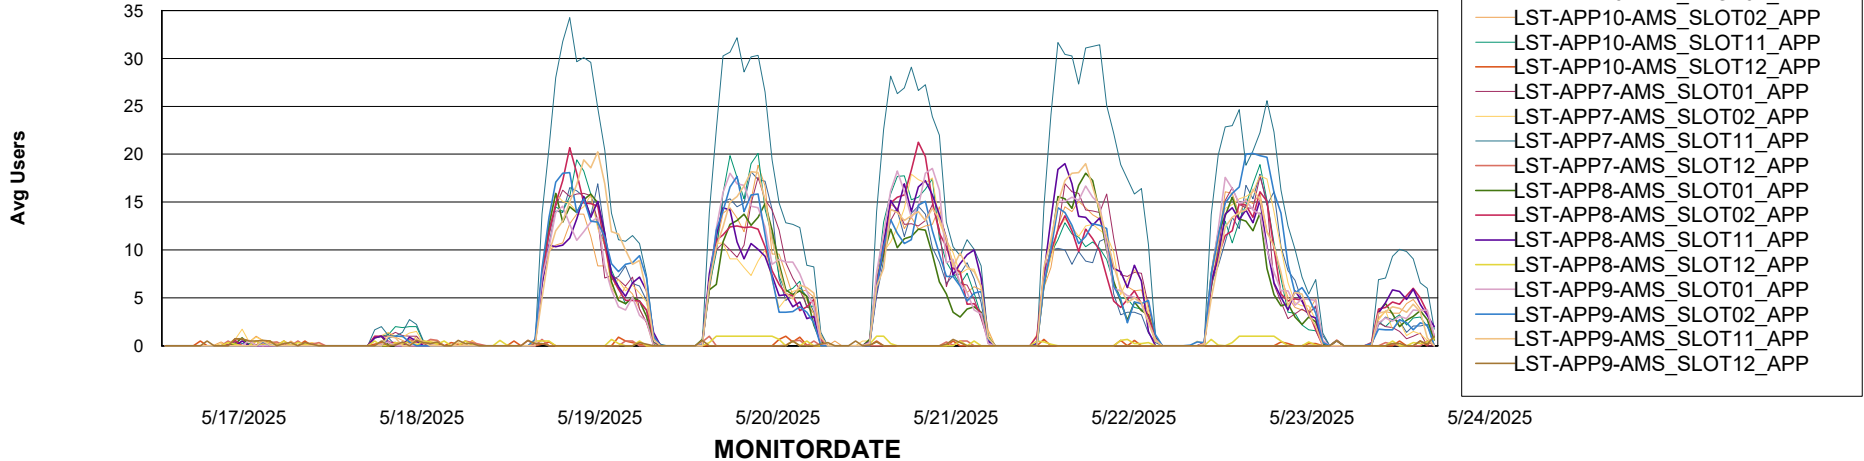

Avg users per day per ABS server