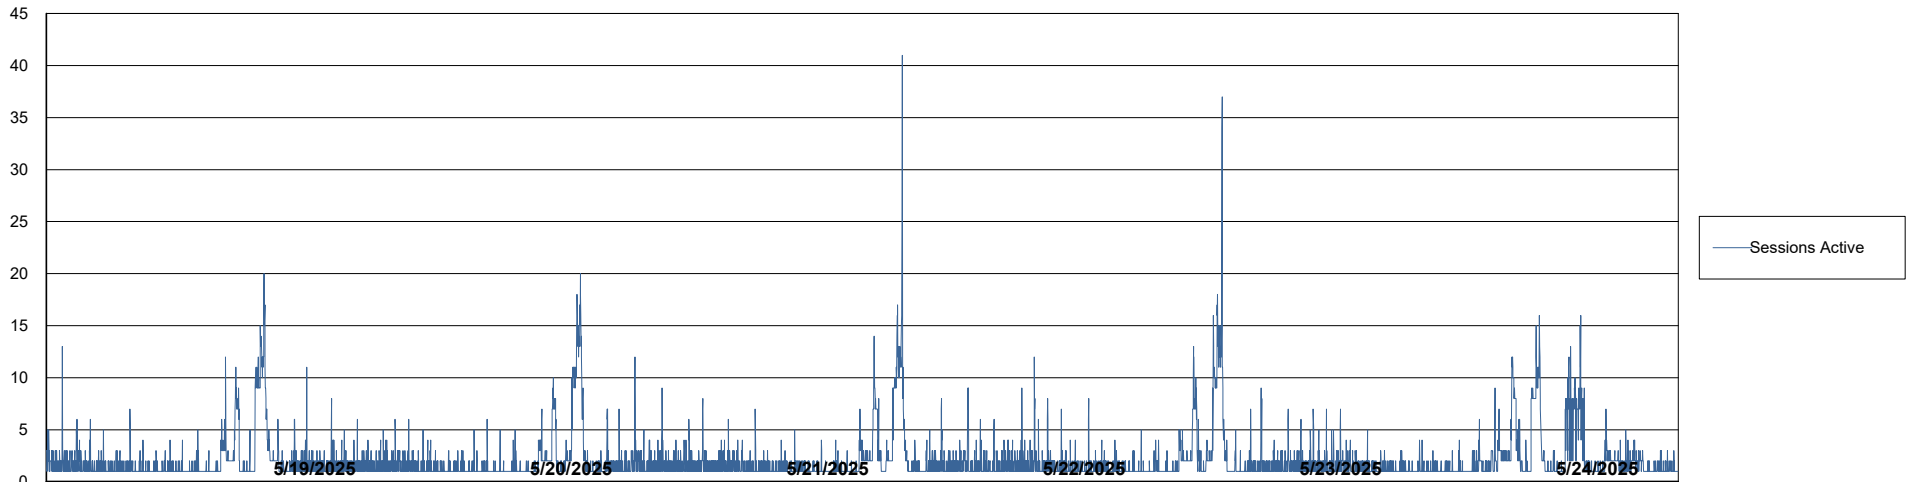

Database Performance LST-DBS7-AMS_DB_ABS1