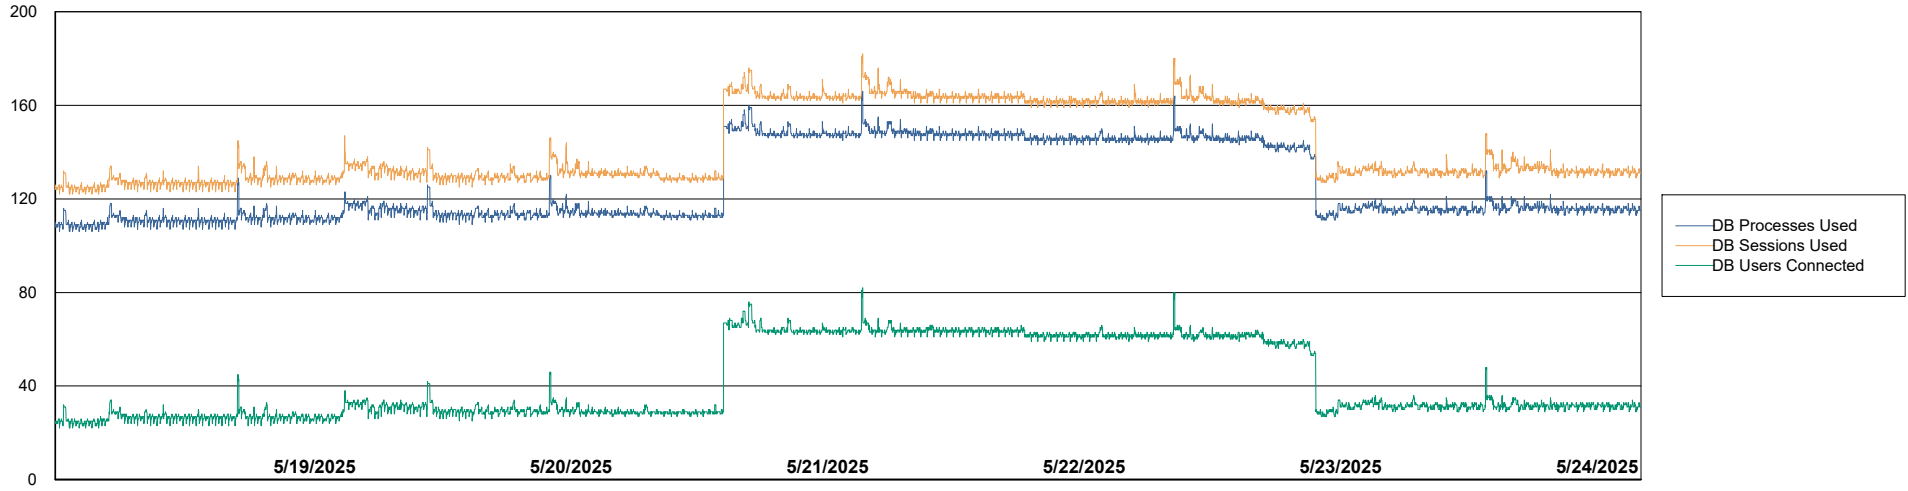

Database Performance Future Live KLH_PRD_SRSBIDB02_ABS1