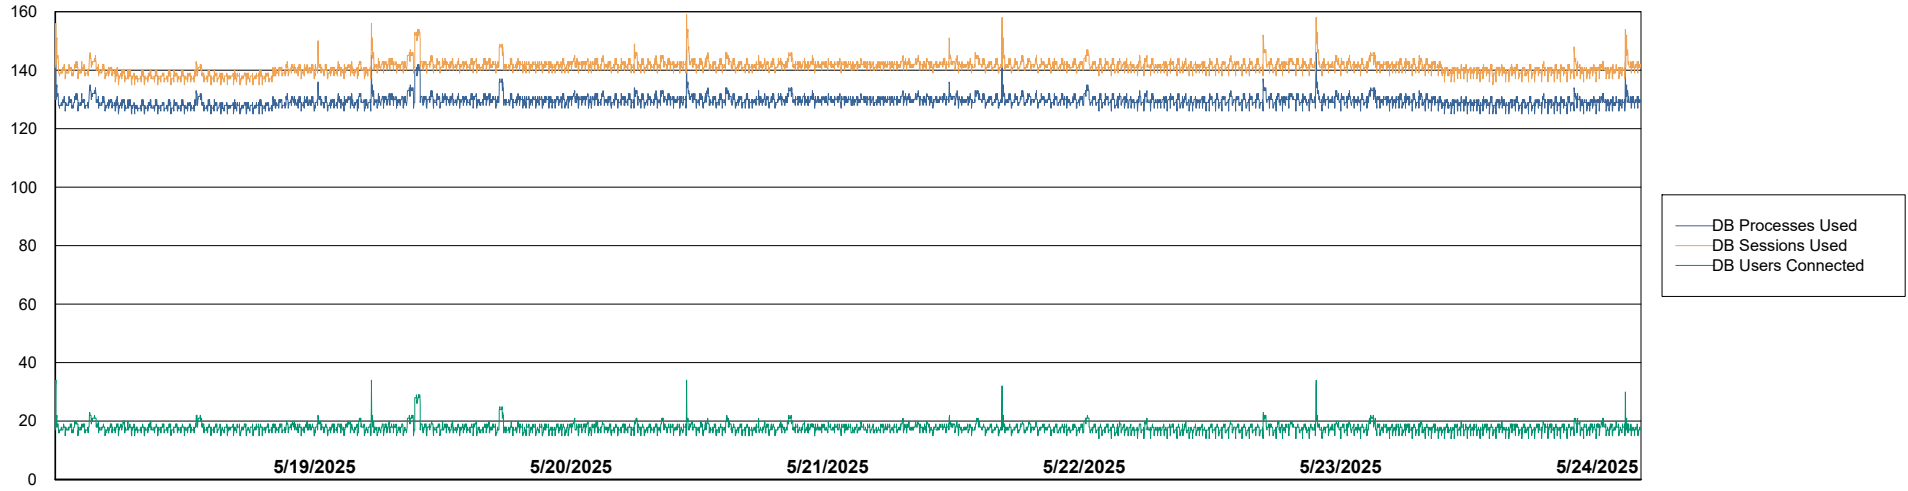

Database Performance HUE_PRD_S-ORABI2024_ABS1