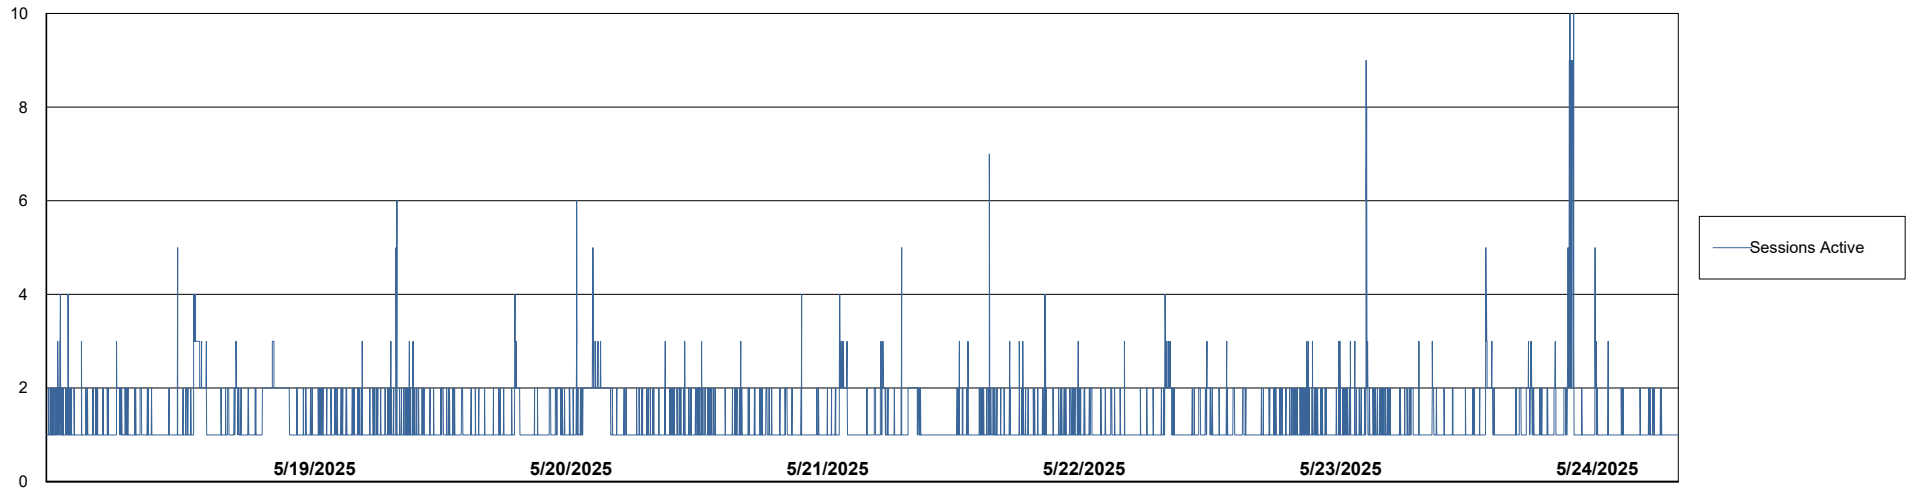

Database Performance ELJ_PRD_FRASEQXPRDDB01_ABS1