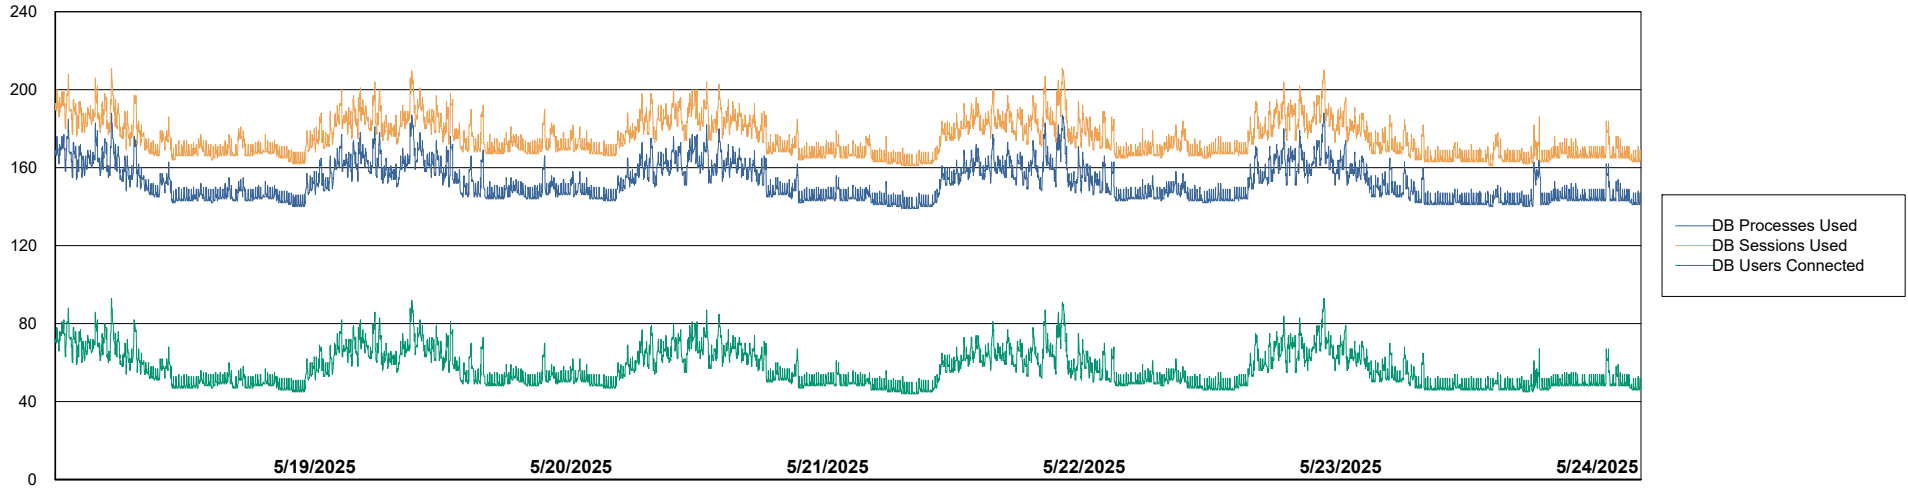

Database Performance ELJ_PRD_FRASEQXPRDDB01_ABS1