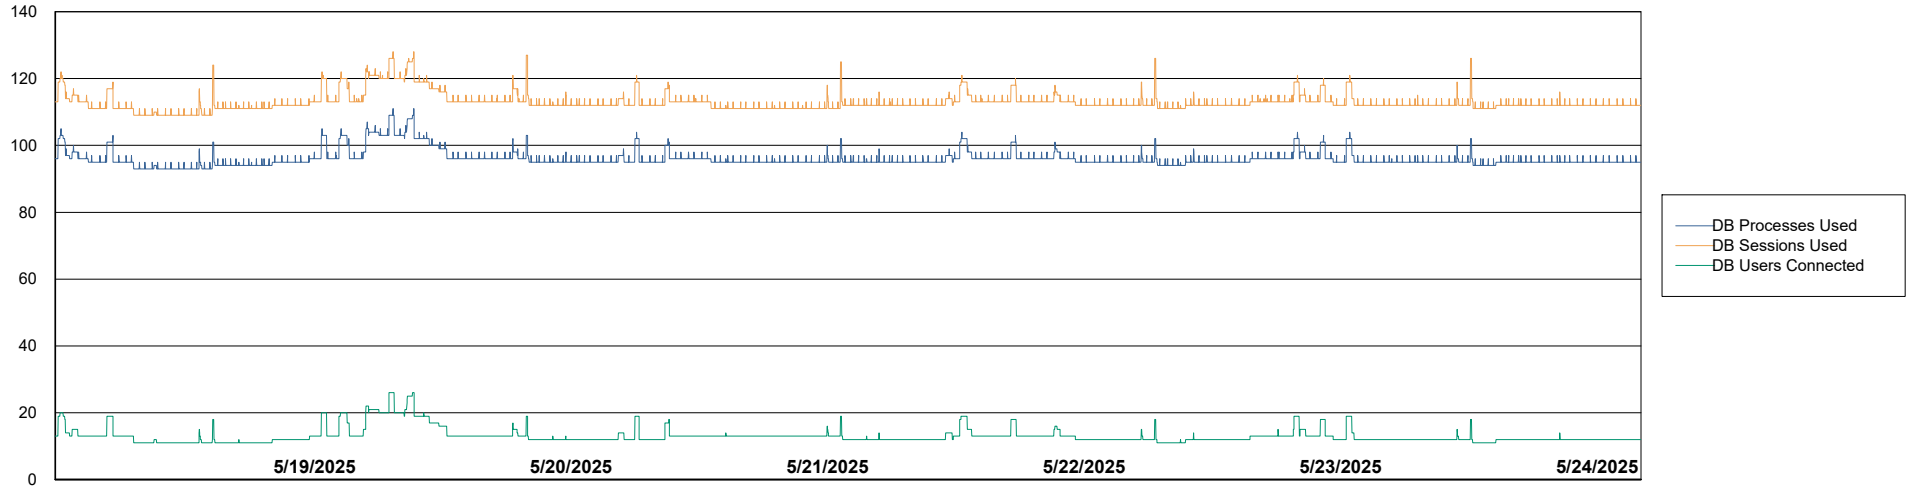

Harddisk Usage DFD_PRD_DK-DC-SR-ABSDB

	Free disk space on C: (%)	Total disk space on C: (Gb)	Used disk space on C: (Gb)	Free disk space on D: (%)	Total disk space on D: (Gb)	Used disk space on D: (Gb)	Free disk space on E: (%)	Total disk space on E: (Gb)	Used disk space on E: (Gb)
5/24/2025	76	200	48	39	800	487	88	400	49
5/23/2025	76	200	48	39	800	487	88	400	48
5/22/2025	76	200	48	39	800	487	88	400	48
5/21/2025	76	200	48	39	800	487	88	400	49
5/20/2025	76	200	48	39	800	487	88	400	49
5/19/2025	76	200	48	39	800	487	88	400	49
5/18/2025	76	200	48	39	800	487	87	400	50

Weekly SLA Customer Report

Customer DFD_Production
Database ID 39

Database Performance DFD_PRD_DK-DC-SR-ABSDB_ABS1

Weekly SLA Customer Report

Customer DFD_Production
 Database ID 39

DATABASE SIZE DFD_PRD_DK-DC-SR-ABSDB_ABS1