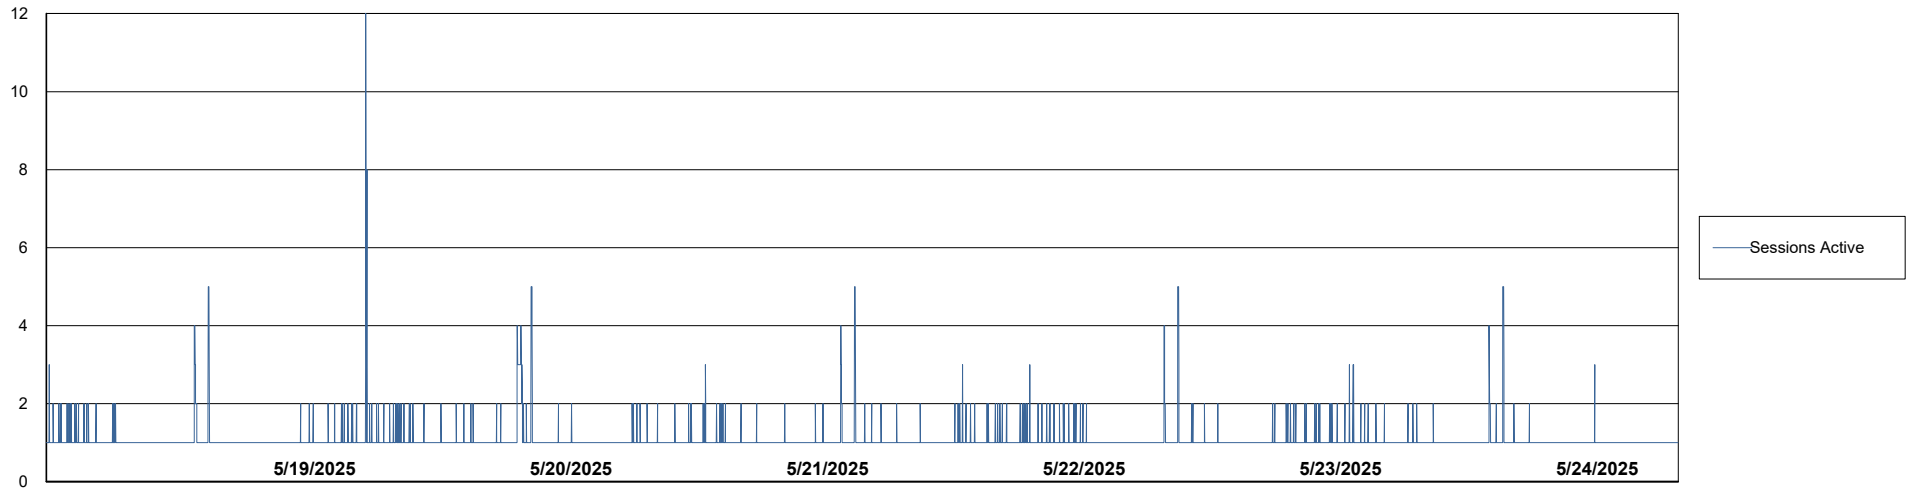

Harddisk Usage DFD_PRD_DK-DC-SR-ABSDB

	Free disk space on C: (%)	Total disk space on C: (Gb)	Used disk space on C: (Gb)	Free disk space on D: (%)	Total disk space on D: (Gb)	Used disk space on D: (Gb)	Free disk space on E: (%)	Total disk space on E: (Gb)	Used disk space on E: (Gb)
5/24/2025	76	200	48	39	800	487	88	400	49
5/23/2025	76	200	48	39	800	487	88	400	48
5/22/2025	76	200	48	39	800	487	88	400	48
5/21/2025	76	200	48	39	800	487	88	400	49
5/20/2025	76	200	48	39	800	487	88	400	49
5/19/2025	76	200	48	39	800	487	88	400	49
5/18/2025	76	200	48	39	800	487	87	400	50

Weekly SLA Customer Report

Customer DFD_Production
Database ID 39

Database Performance DFD_PRD_DK-DC-SR-ABSDB_ABS1

Weekly SLA Customer Report

Customer DFD_Production
 Database ID 39

DATABASE SIZE DFD_PRD_DK-DC-SR-ABSDB_ABS1