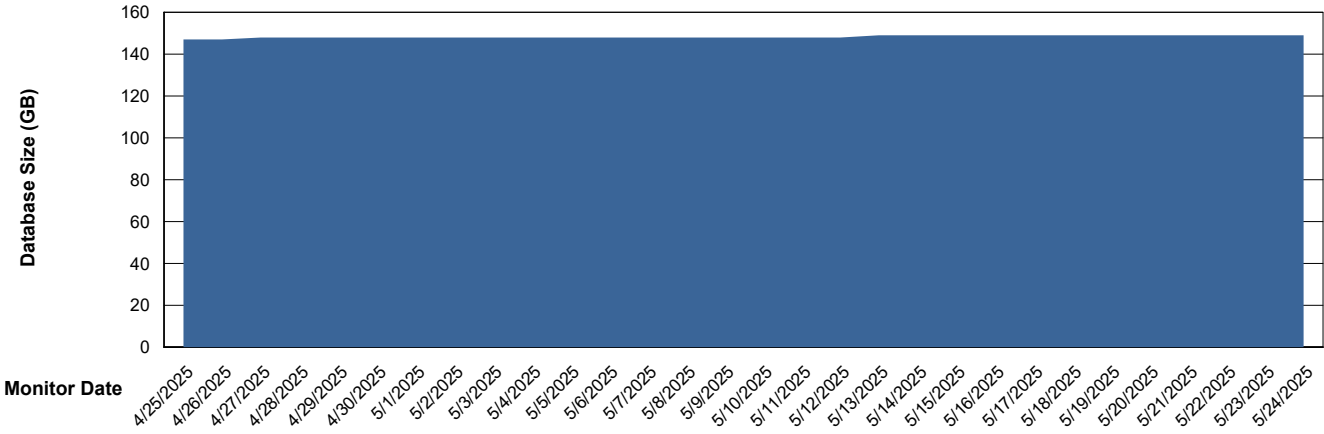

Weekly SLA Customer Report

Customer DFD_Production
Database ID 39

Database Performance DFD_PRD_DK-DC-SR-ABSDB_ABS1

Weekly SLA Customer Report

Customer DFD_Production
 Database ID 39

DATABASE SIZE DFD_PRD_DK-DC-SR-ABSDB_ABS1

Database growth over last month

Database Tablespace DFD_PRD_DK-DC-SR-ABSDB_ABS1

Date	Tablespace Name	Filesize (Gb)	Usedsize (Gb)	Percentage free
5/24/2025	ABSDATA	101	45	56
	INDX	136	98	28
5/23/2025	ABSDATA	101	45	56
	INDX	136	98	28
5/22/2025	ABSDATA	101	45	56
	INDX	136	98	28
5/21/2025	ABSDATA	101	45	56
	INDX	136	98	28
5/20/2025	ABSDATA	101	45	56
	INDX	136	98	28
5/19/2025	ABSDATA	101	45	56
	INDX	136	98	28
5/18/2025	ABSDATA	101	45	56
	INDX	136	98	28