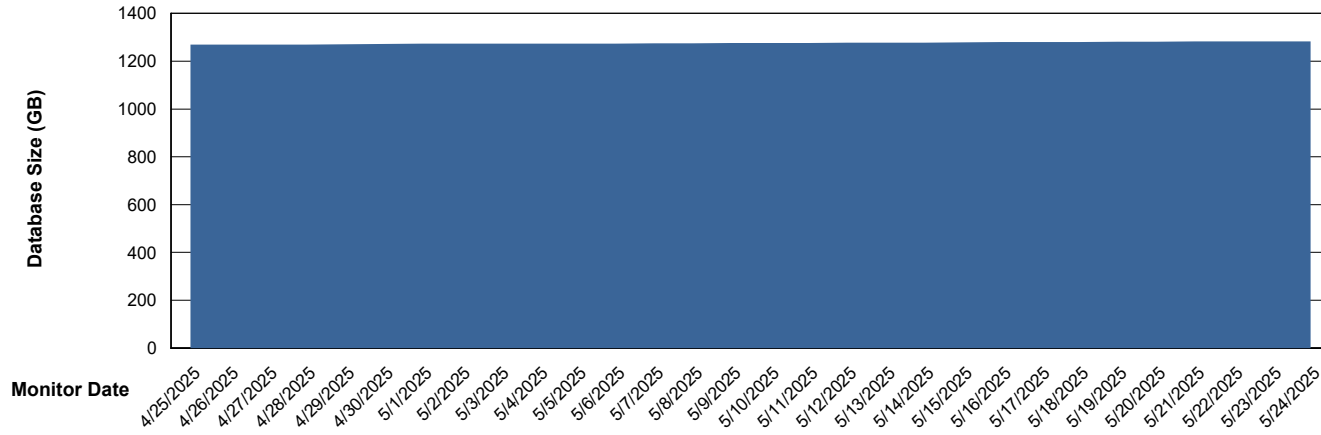

Database growth over last month

Weekly SLA Customer Report

Customer AUJ_Production
Database ID 41

DATABASE SIZE AUJ_DB3_Primary

Database growth over last month

Weekly SLA Customer Report

Customer AUJ_Production
Database ID 41

Database Tablespace AUJ_BI3_DB

Date	Tablespace Name	Filesize (Gb)	Usedsize (Gb)	Percentage free
5/24/2025	ABSDATA	200	148	26
	INDX	80	28	65
5/23/2025	ABSDATA	200	148	26
	INDX	80	28	65
5/22/2025	ABSDATA	200	147	26
	INDX	80	28	65
5/21/2025	ABSDATA	200	147	26
	INDX	80	28	65
5/20/2025	ABSDATA	200	147	26
	INDX	80	28	65
5/19/2025	ABSDATA	200	147	26
	INDX	80	28	66
5/18/2025	ABSDATA	200	147	26
	INDX	80	28	66