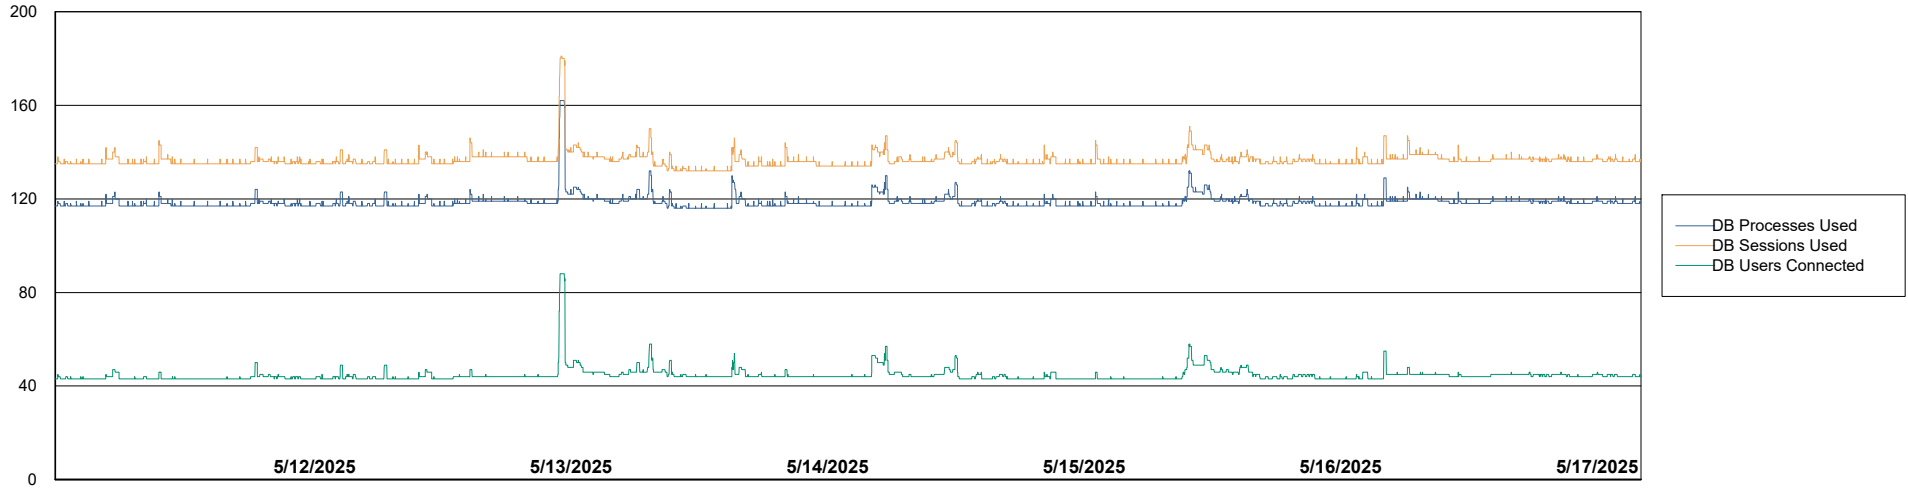

Database Performance XMX_PROD_ABSDB01_PRDB_ABS1