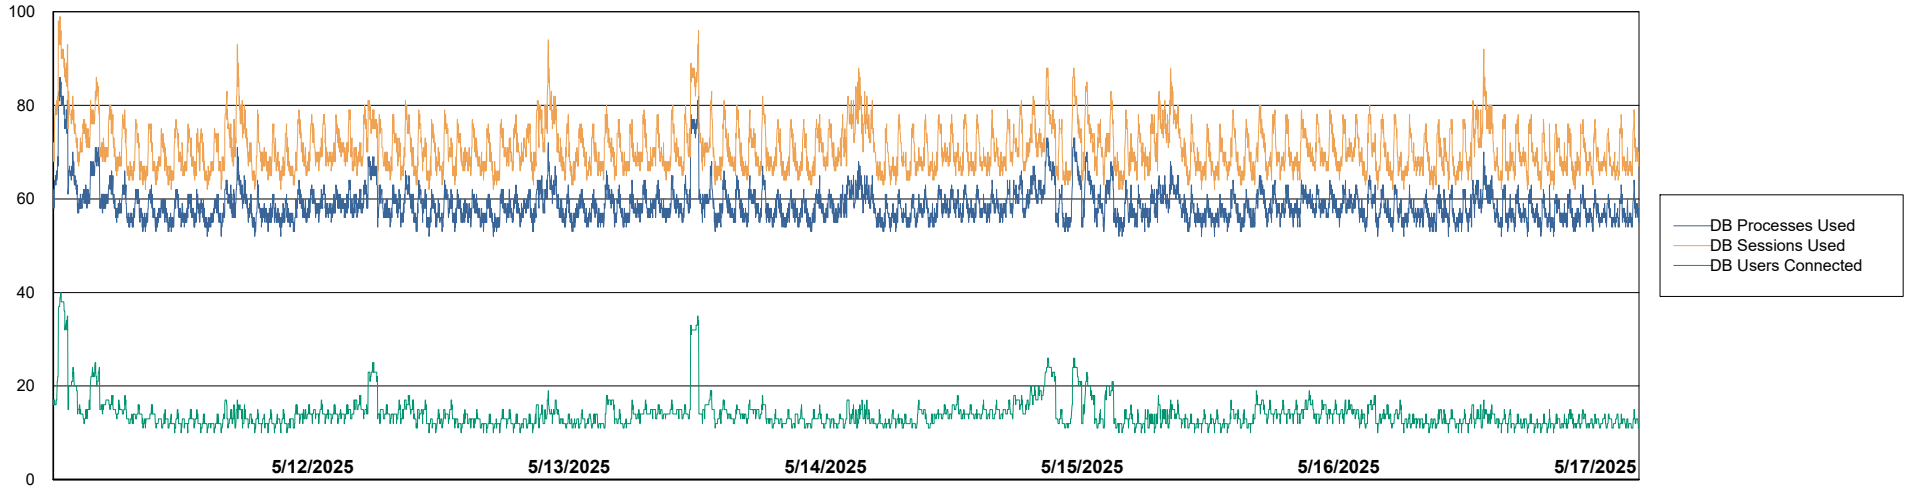

Database Performance VOS_PRD_ABSBI-2018_ABS1