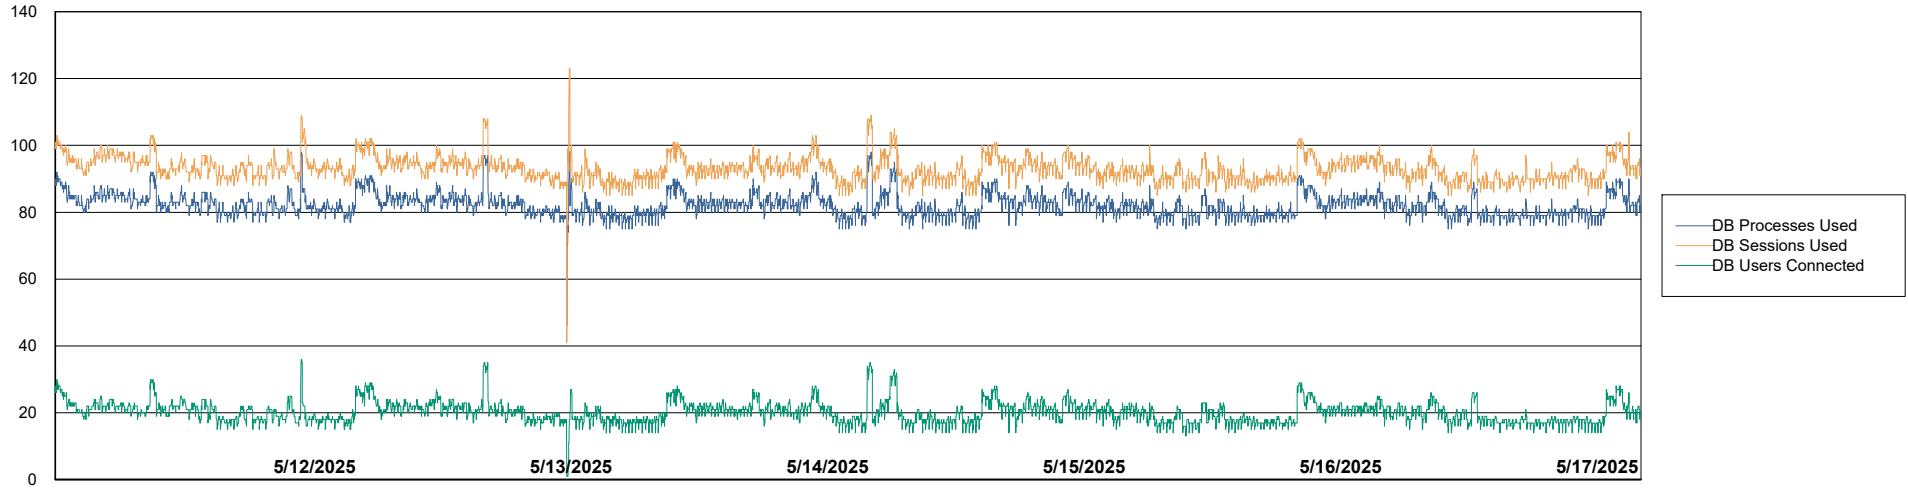

Database Performance NOA_PRD_NHSBI_ABS1