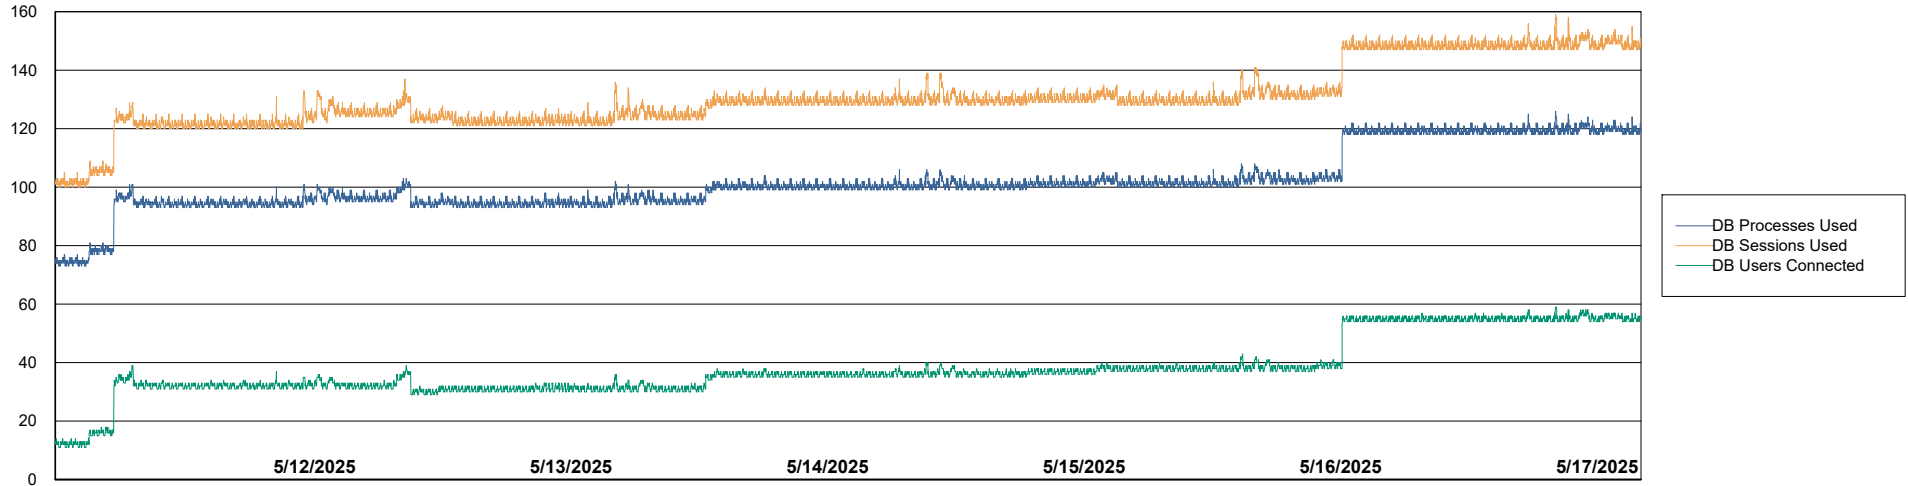

Database Performance NIX_PRD_ABSBI_ABS1