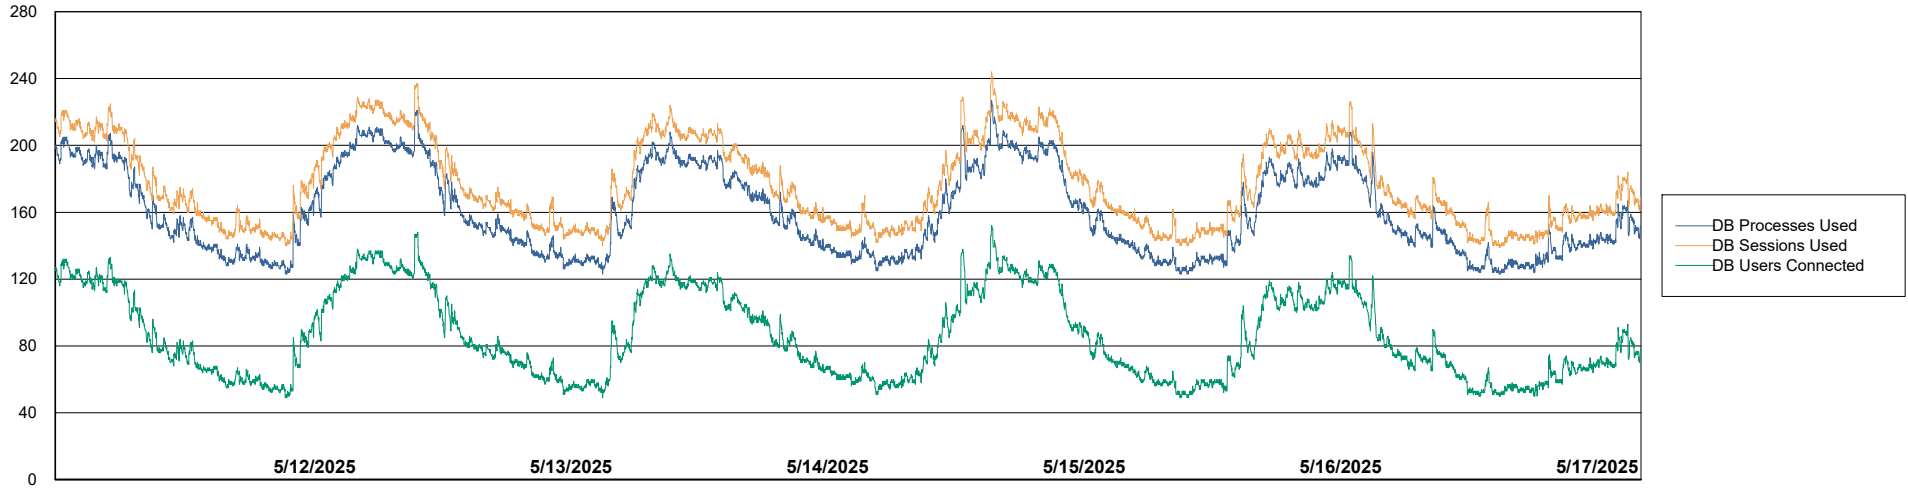

Database Performance LST-DBS3-AMS_DB_ABSME