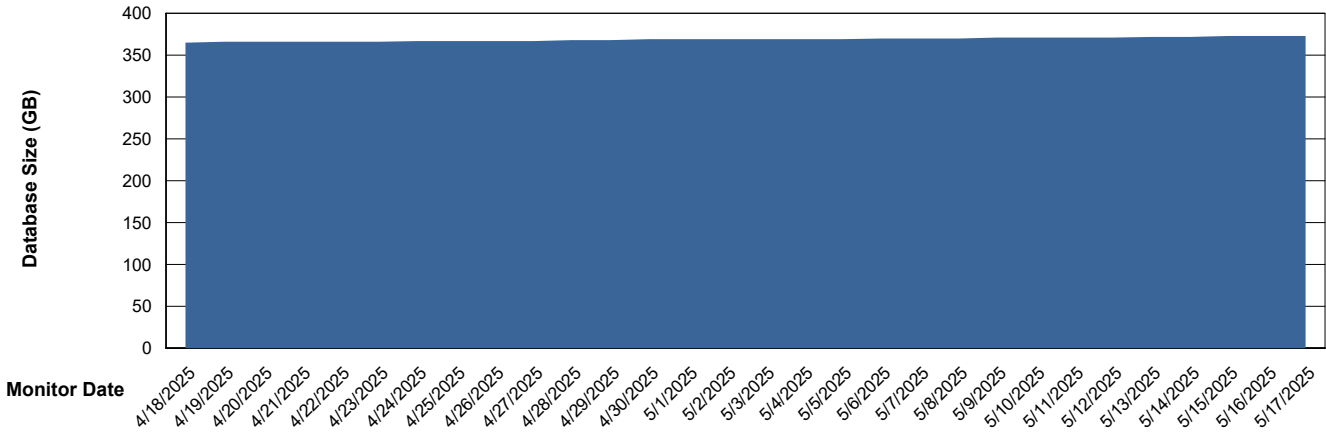

Database growth over last month

Database Tablespace LST-DBS3-AMS_DB_ABSME

Date	Tablespace Name	Filesize (Gb)	Usedsize (Gb)	Percentage free
5/17/2025	ABSDATA	419	344	18
	INDX	60	23	62
5/16/2025	ABSDATA	419	344	18
	INDX	60	23	62
5/15/2025	ABSDATA	419	344	18
	INDX	60	23	62
5/14/2025	ABSDATA	419	344	18
	INDX	60	23	62
5/13/2025	ABSDATA	419	343	18
	INDX	60	23	62
5/12/2025	ABSDATA	419	343	18
	INDX	60	22	63
5/11/2025	ABSDATA	419	342	18
	INDX	60	22	63