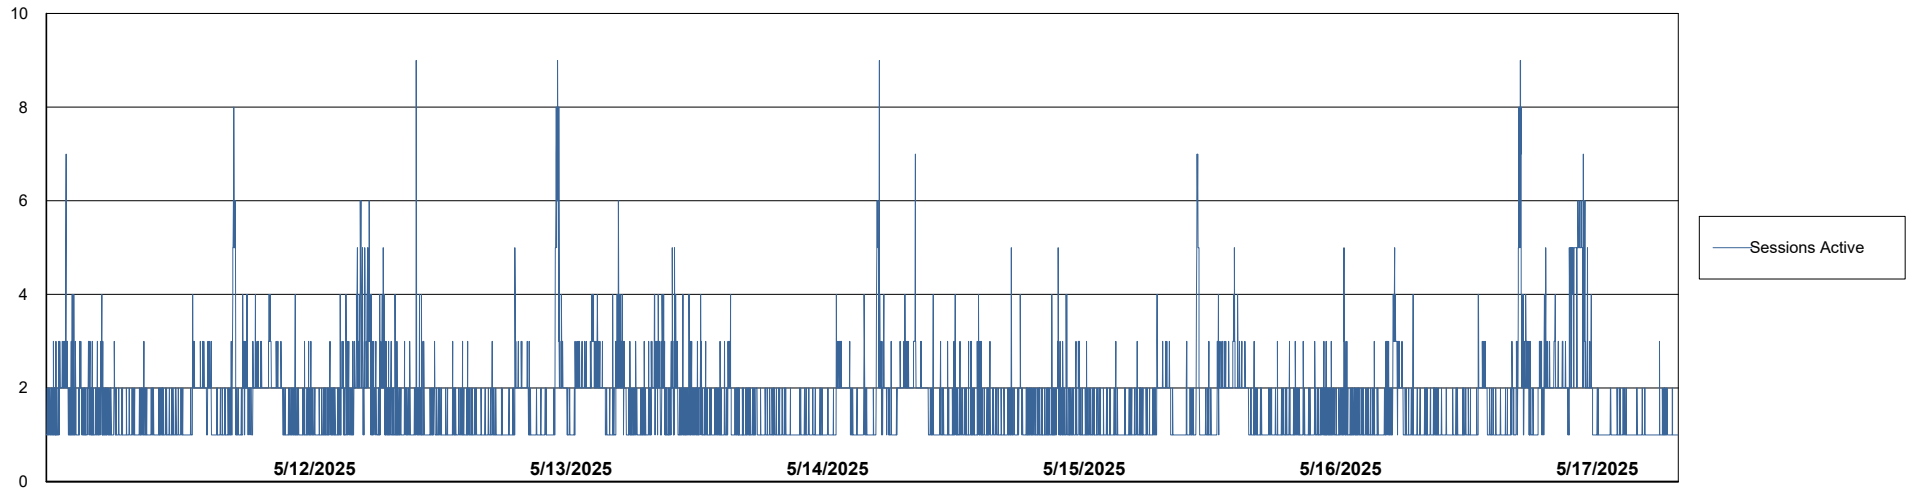

Database Performance LST-DBS3-AMS_DB_ABSME