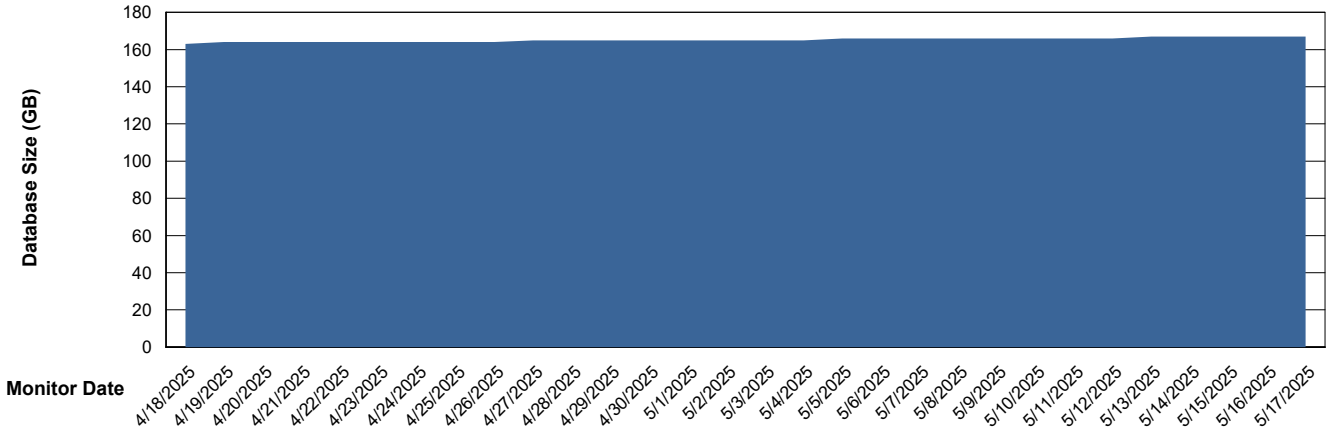

Database Performance LST-DBS6-AMS_DB_ABSEE2

Weekly SLA Customer Report

Customer LST OCI AMS Production ABSEE2
 Database ID 212

DATABASE SIZE LST-DBS6-AMS_DB_ABSEE2

Database growth over last month

Database Tablespace LST-DBS6-AMS_DB_ABSEE2

Date	Tablespace Name	Filesize (Gb)	Usedsize (Gb)	Percentage free
5/17/2025	ABSDATA	220	151	31
	INDX	60	8	86
5/16/2025	ABSDATA	220	151	31
	INDX	60	8	86
5/15/2025	ABSDATA	220	151	31
	INDX	60	8	86
5/14/2025	ABSDATA	220	151	31
	INDX	60	8	86
5/13/2025	ABSDATA	220	151	31
	INDX	60	8	86
5/12/2025	ABSDATA	220	151	31
	INDX	60	8	86
5/11/2025	ABSDATA	220	151	31
	INDX	60	8	86