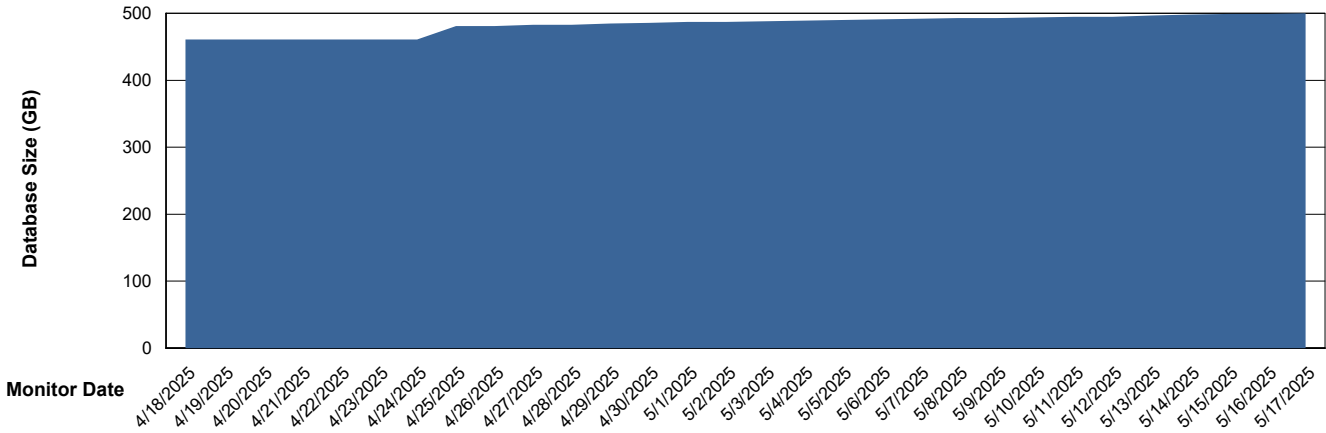

Database Performance LST-DBS2-AMS_DB_ABSCH2

Weekly SLA Customer Report

Customer LST OCI AMS Production ABSCH2
 Database ID 216

DATABASE SIZE LST-DBS2-AMS_DB_ABSCH2

Database growth over last month

Database Tablespace LST-DBS2-AMS_DB_ABSCH2