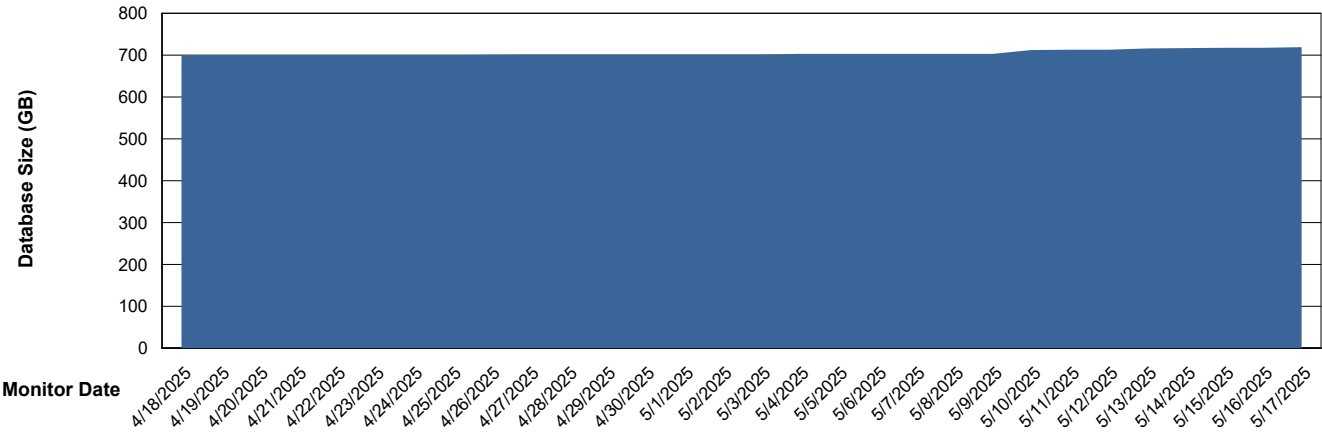

Database growth over last month

Database Tablespace LST-DBS7-AMS_DB_ABS1

Date	Tablespace Name	Filesize (Gb)	Usedsize (Gb)	Percentage free
5/17/2025	ABSDATA	742	606	18
	INDX	140	103	27
5/16/2025	ABSDATA	742	605	18
	INDX	140	103	27
5/15/2025	ABSDATA	742	605	18
	INDX	140	103	27
5/14/2025	ABSDATA	742	604	19
	INDX	140	103	27
5/13/2025	ABSDATA	742	604	19
	INDX	140	103	27
5/12/2025	ABSDATA	742	604	19
	INDX	140	103	27
5/11/2025	ABSDATA	742	603	19
	INDX	140	102	27