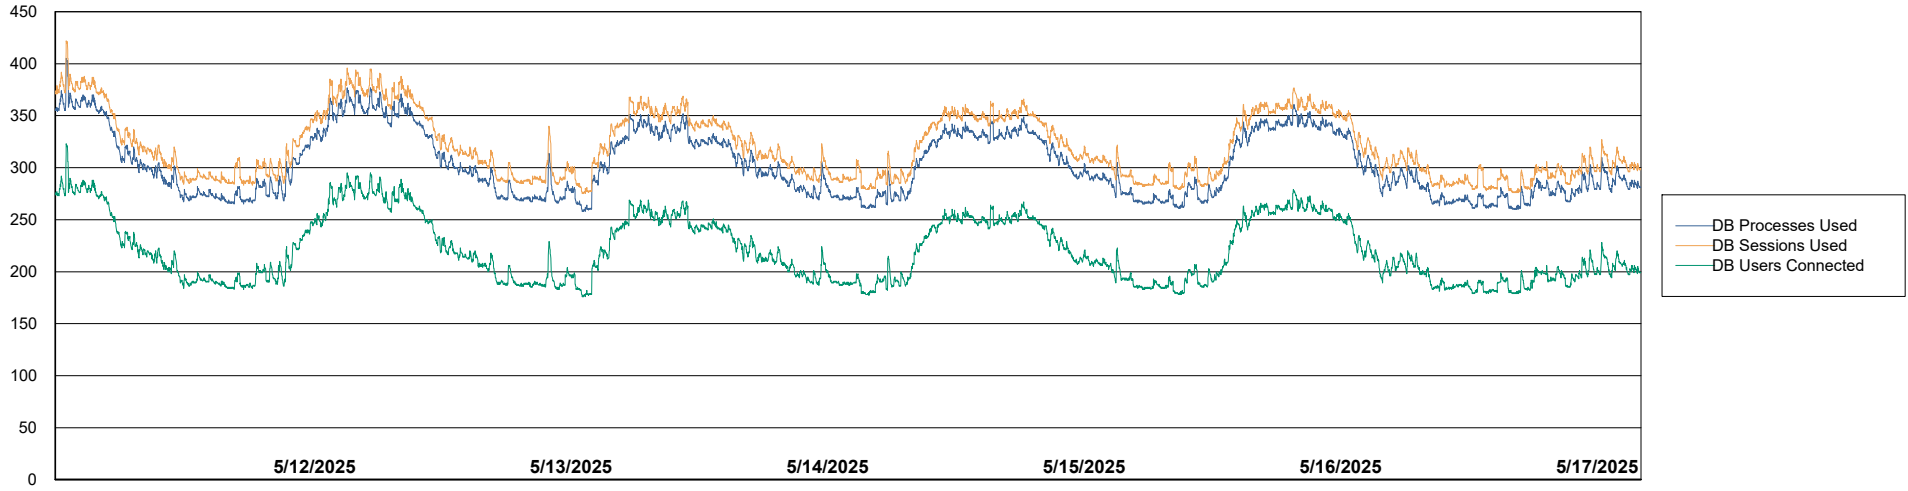

Database Performance LST-DBS7-AMS_DB_ABS1