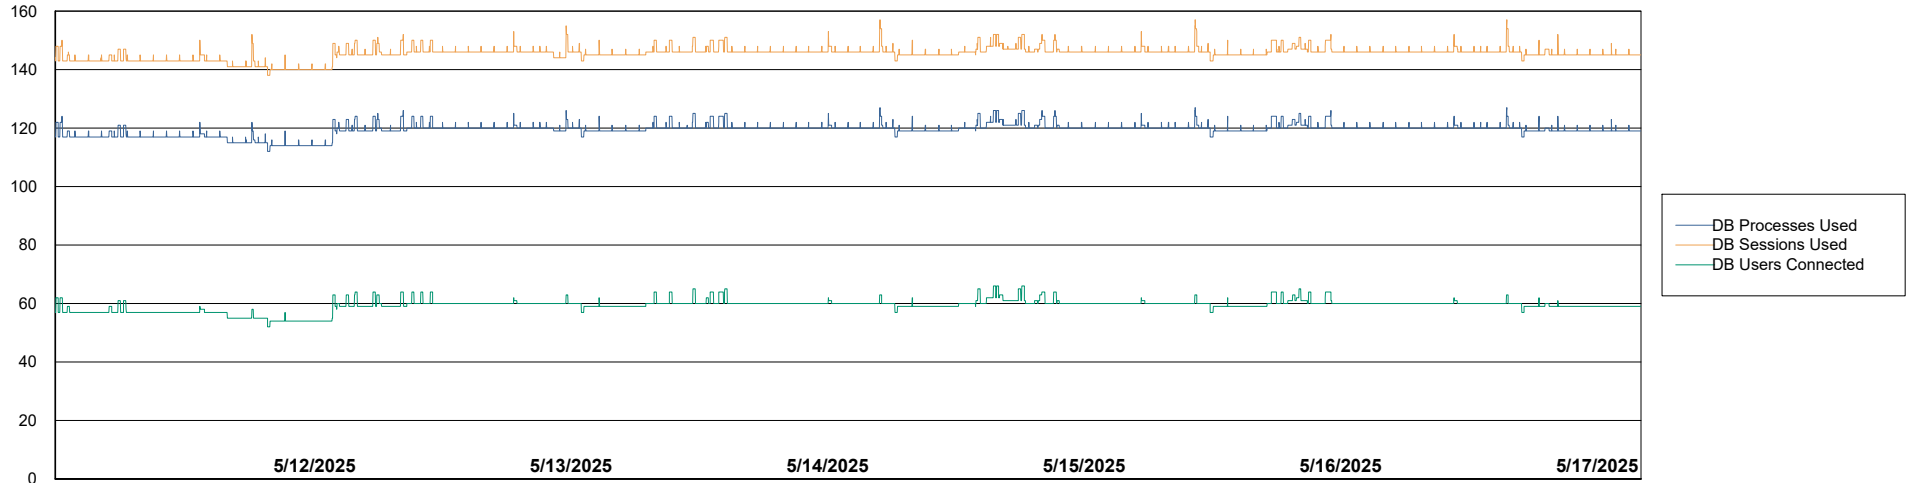

Database Performance KLA_PRD_KLAHQORA05_DB_ABS1