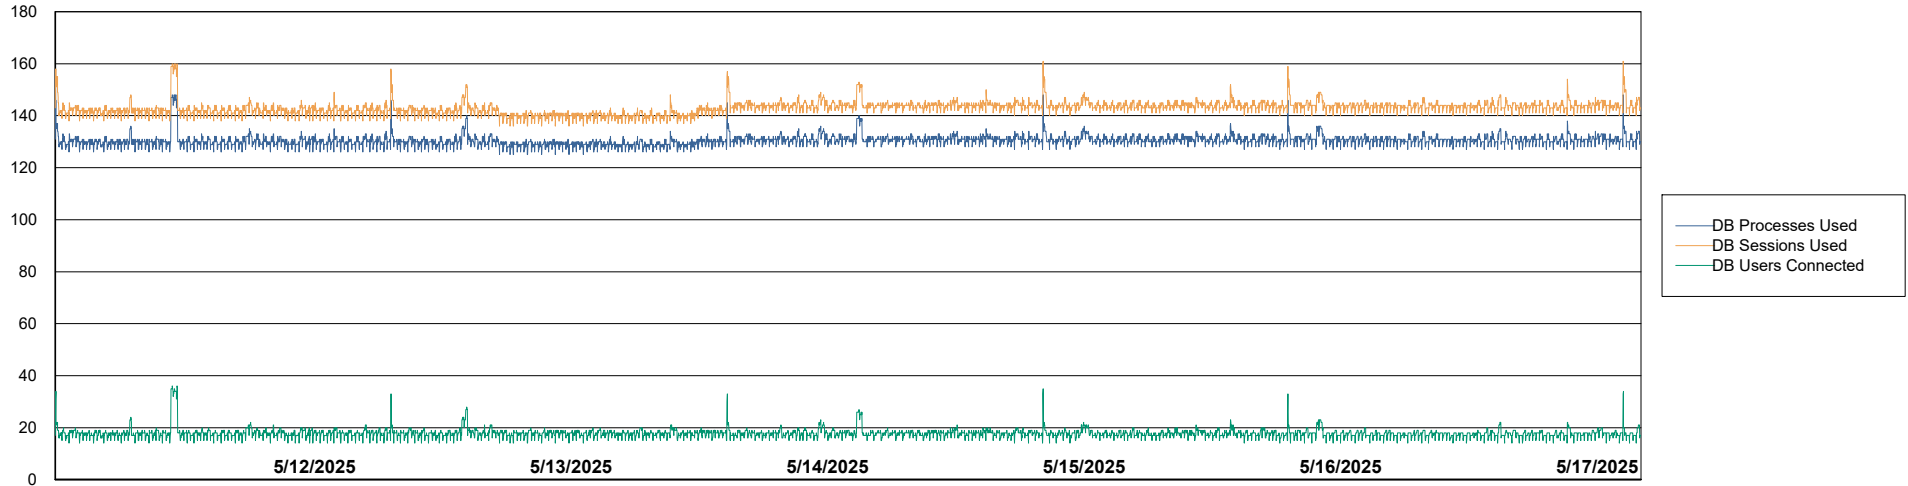

Database Performance HUE_PRD_S-ORABI2024_ABS1