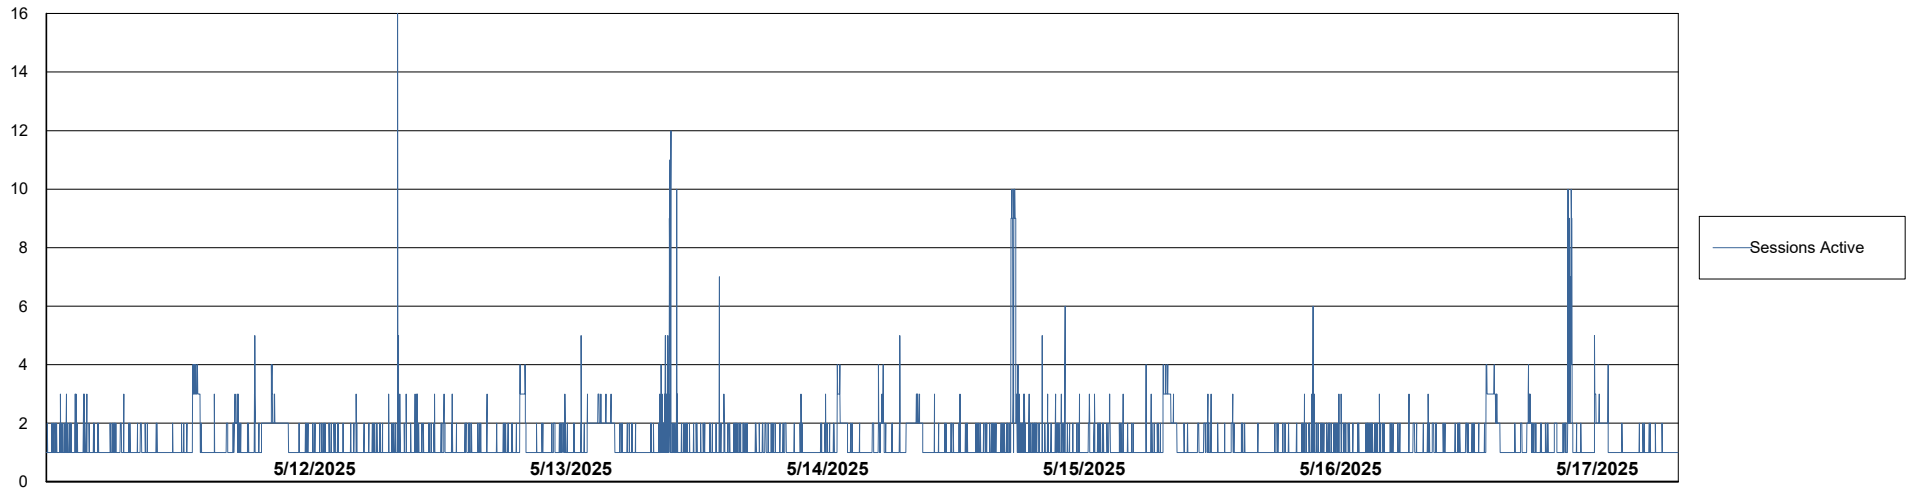

Database Performance ELJ_PRD_FRASEQXPRDDB01_ABS1