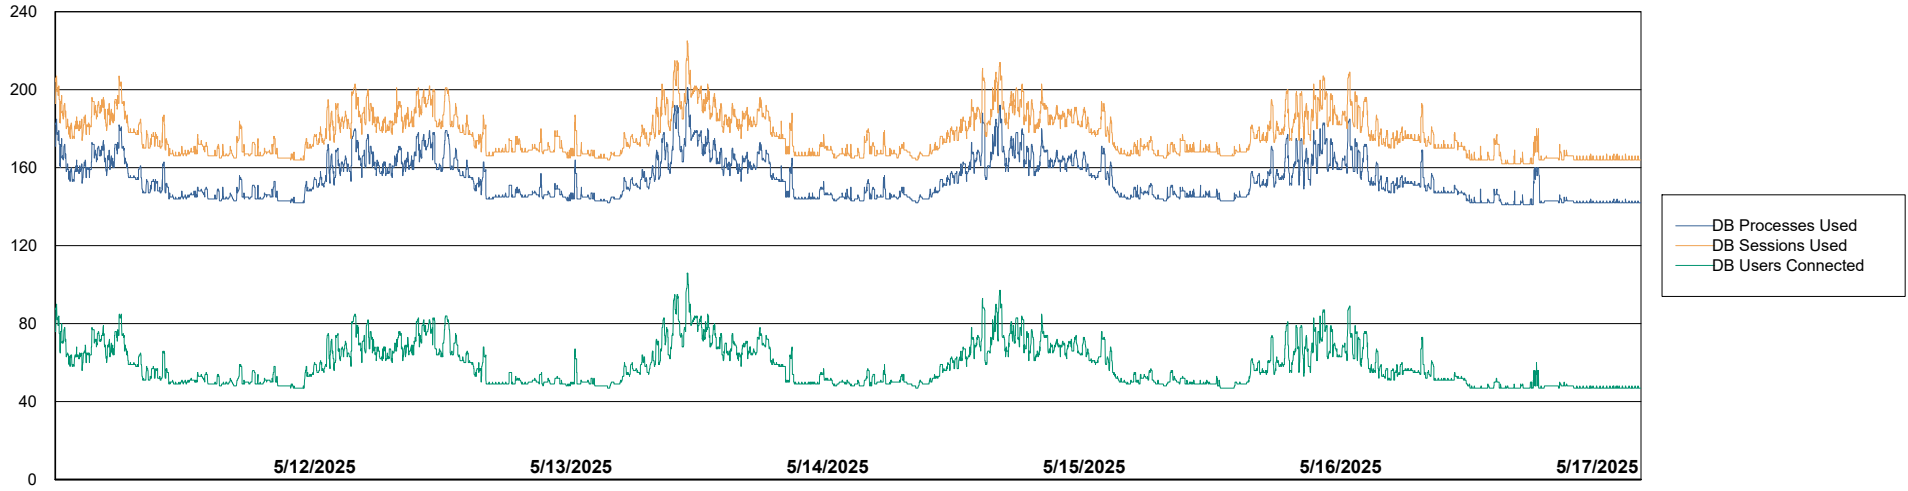

Database Performance ELJ_PRD_FRASEQXPRDDB01_ABS1