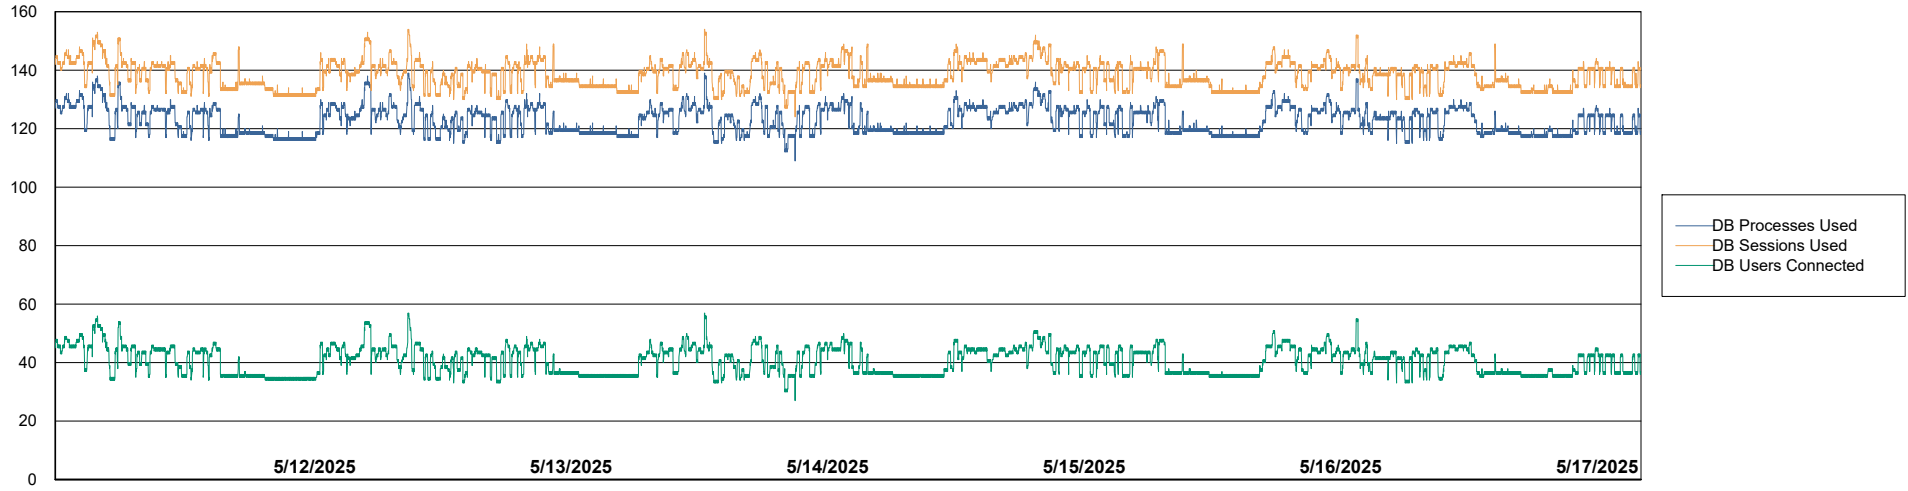

Database Performance ECL_PRD_ECLABS_ABS1