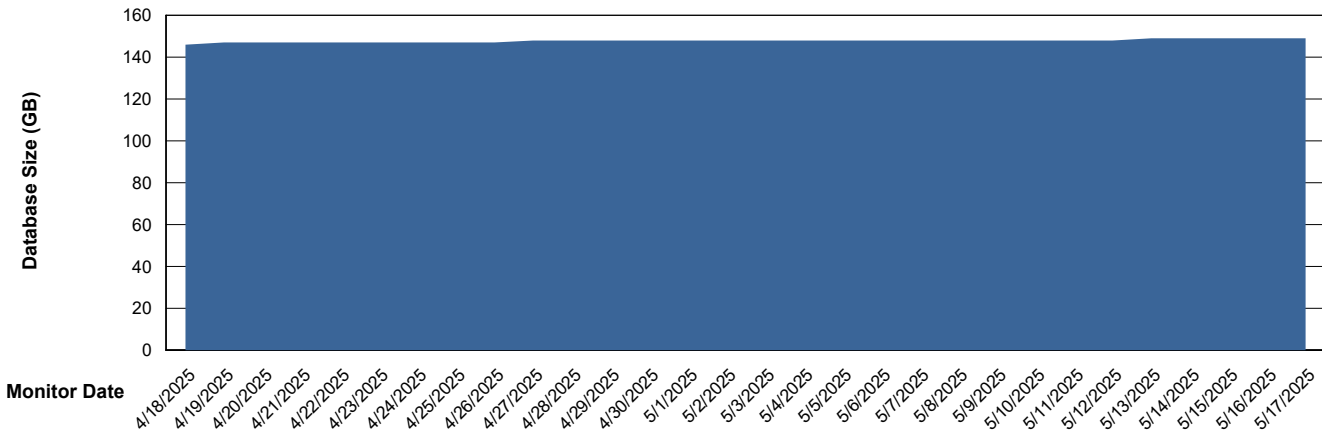

Weekly SLA Customer Report

Customer DFD_Production
Database ID 39

Database Performance DFD_PRD_DK-DC-SR-ABSDB_ABS1

Weekly SLA Customer Report

Customer DFD_Production
 Database ID 39

DATABASE SIZE DFD_PRD_DK-DC-SR-ABSDB_ABS1

Database growth over last month

Database Tablespace DFD_PRD_DK-DC-SR-ABSDB_ABS1

Date	Tablespace Name	Filesize (Gb)	Usedsize (Gb)	Percentage free
5/17/2025	ABSDATA	101	45	56
	INDX	136	98	28
5/16/2025	ABSDATA	101	45	56
	INDX	136	98	28
5/15/2025	ABSDATA	101	45	56
	INDX	136	98	28
5/14/2025	ABSDATA	101	45	56
	INDX	136	98	28
5/13/2025	ABSDATA	101	45	56
	INDX	136	98	28
5/12/2025	ABSDATA	101	45	56
	INDX	136	98	28
5/11/2025	ABSDATA	101	45	56
	INDX	136	98	28