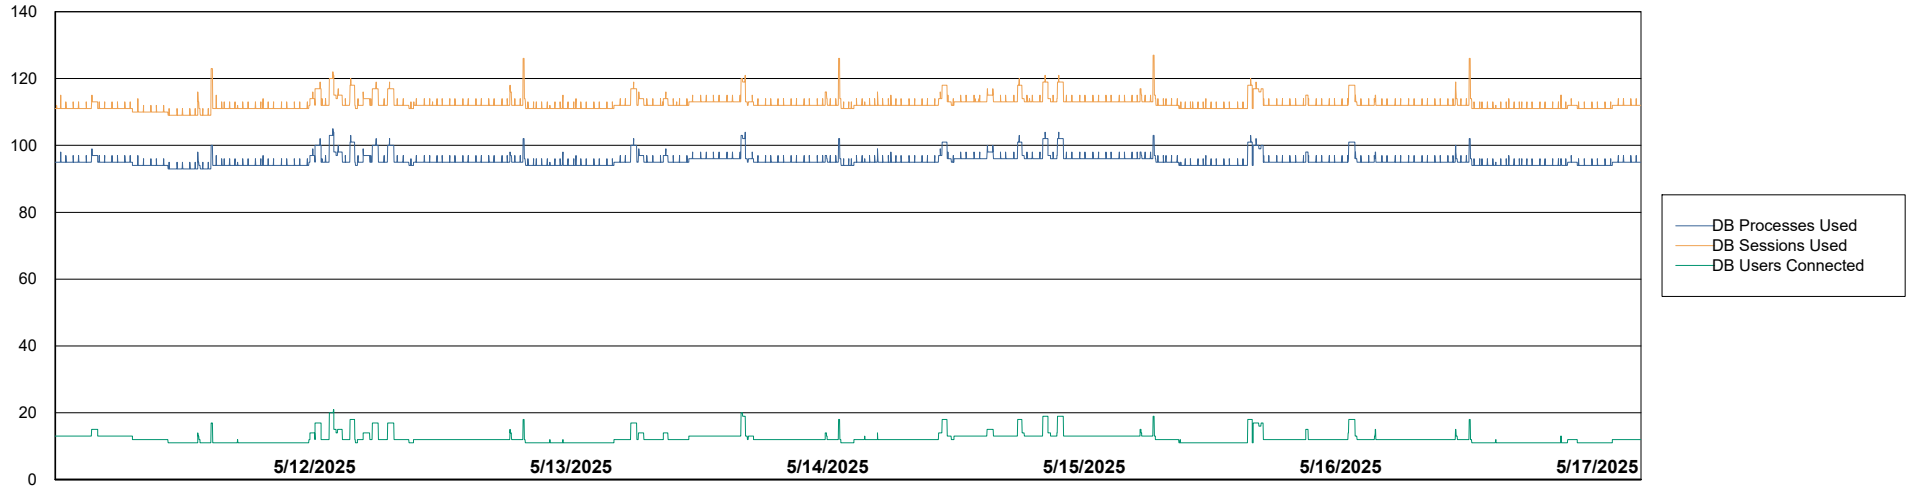

Harddisk Usage DFD_PRD_DK-DC-SR-ABSDB

	Free disk space on C: (%)	Total disk space on C: (Gb)	Used disk space on C: (Gb)	Free disk space on D: (%)	Total disk space on D: (Gb)	Used disk space on D: (Gb)	Free disk space on E: (%)	Total disk space on E: (Gb)	Used disk space on E: (Gb)
5/17/2025	76	200	48	39	800	487	88	400	50
5/16/2025	76	200	48	39	800	486	88	400	49
5/15/2025	76	200	48	39	800	486	88	400	49
5/14/2025	76	200	48	39	800	486	88	400	48
5/13/2025	76	200	48	39	800	486	88	400	47
5/12/2025	76	200	48	39	800	486	88	400	47
5/11/2025	76	200	48	39	800	486	88	400	48

Weekly SLA Customer Report

Customer DFD_Production
Database ID 39

Database Performance DFD_PRD_DK-DC-SR-ABSDB_ABS1

Weekly SLA Customer Report

Customer DFD_Production
 Database ID 39

DATABASE SIZE DFD_PRD_DK-DC-SR-ABSDB_ABS1