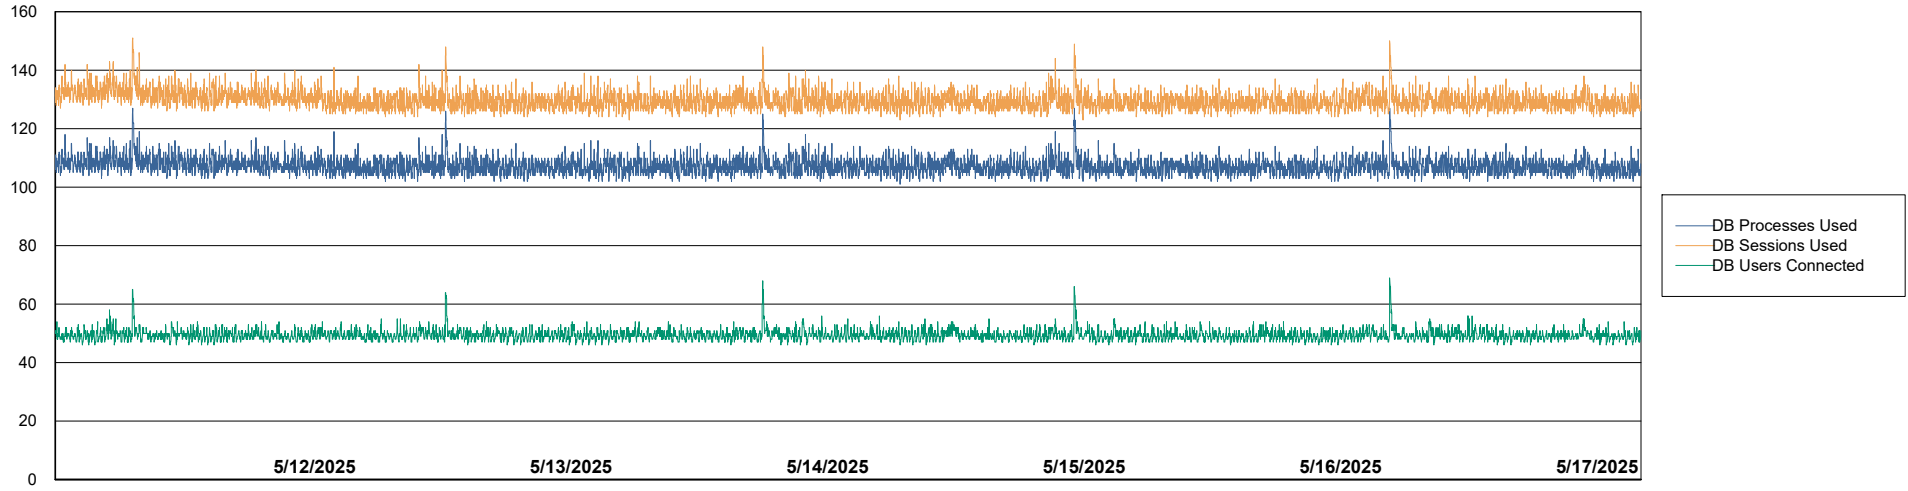

Database Performance AUJ_ABSEM3_DB