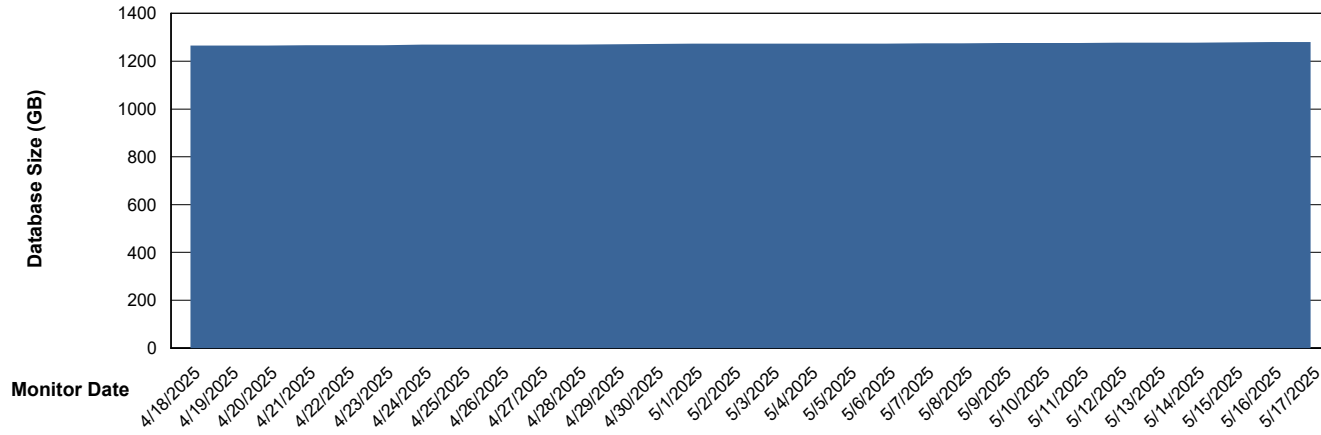

Database growth over last month

Weekly SLA Customer Report

Customer AUJ_Production
Database ID 41

DATABASE SIZE AUJ_DB3_Primary

Database growth over last month

Weekly SLA Customer Report

Customer AUJ_Production
Database ID 41

Database Tablespace AUJ_BI3_DB

Date	Tablespace Name	Filesize (Gb)	Usedsize (Gb)	Percentage free
5/17/2025	ABSDATA	200	147	26
	INDX	80	28	66
5/16/2025	ABSDATA	200	147	26
	INDX	80	28	66
5/15/2025	ABSDATA	200	147	26
	INDX	80	28	66
5/14/2025	ABSDATA	200	147	26
	INDX	80	28	66
5/13/2025	ABSDATA	200	147	26
	INDX	80	28	66
5/12/2025	ABSDATA	200	147	26
	INDX	80	28	66
5/11/2025	ABSDATA	200	147	27
	INDX	80	27	66