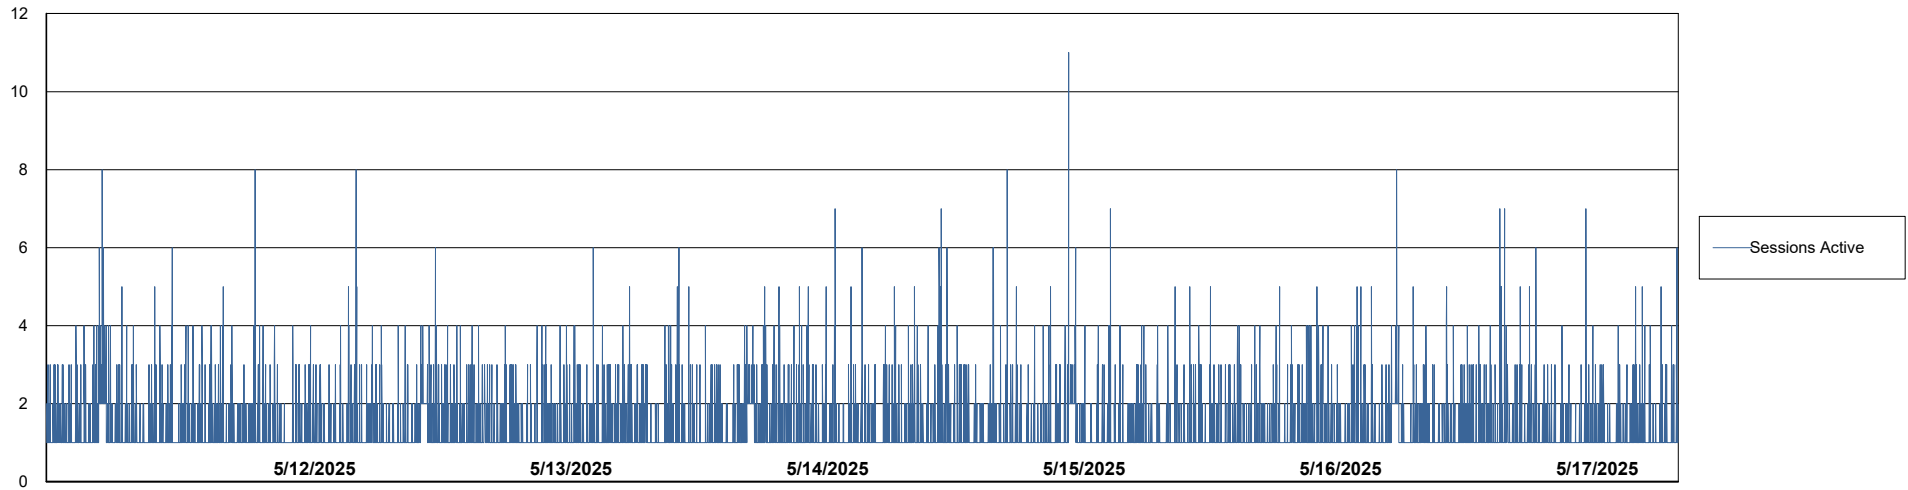

Database Performance AUJ_ABSEM3_DB