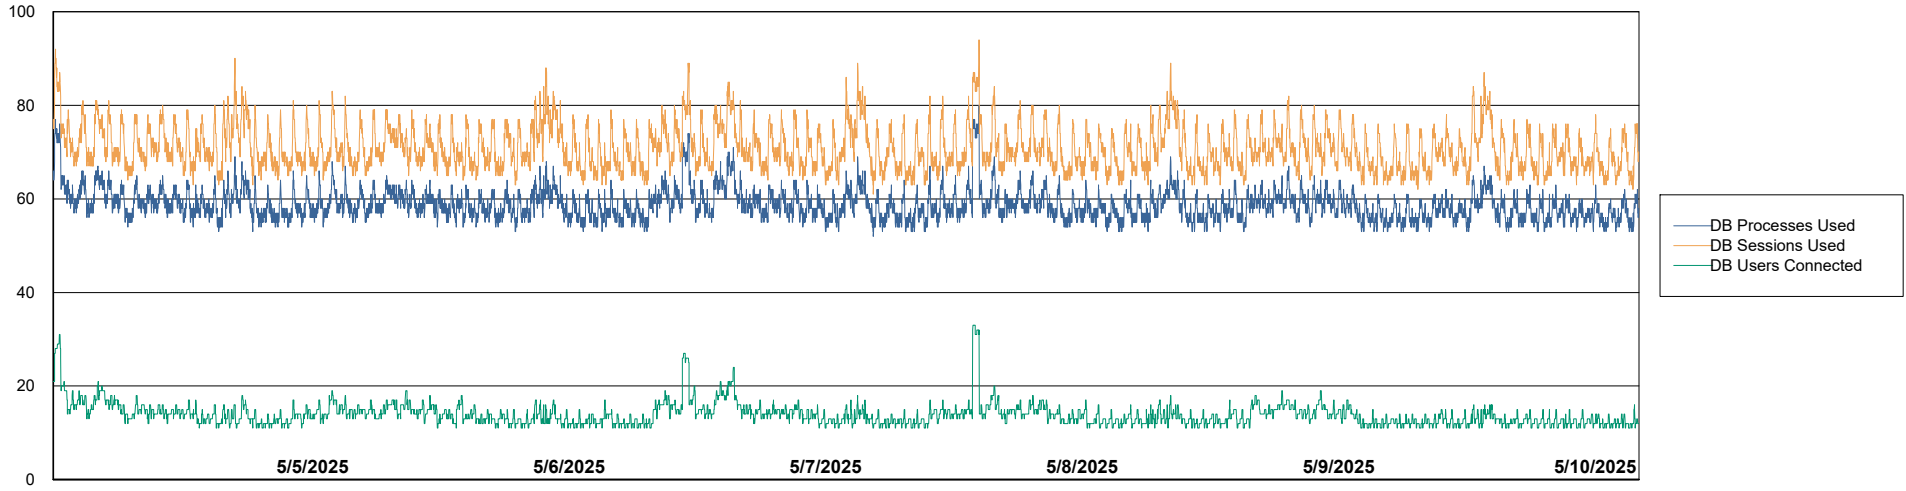

Database Performance VOS_PRD_ABSBI-2018_ABS1