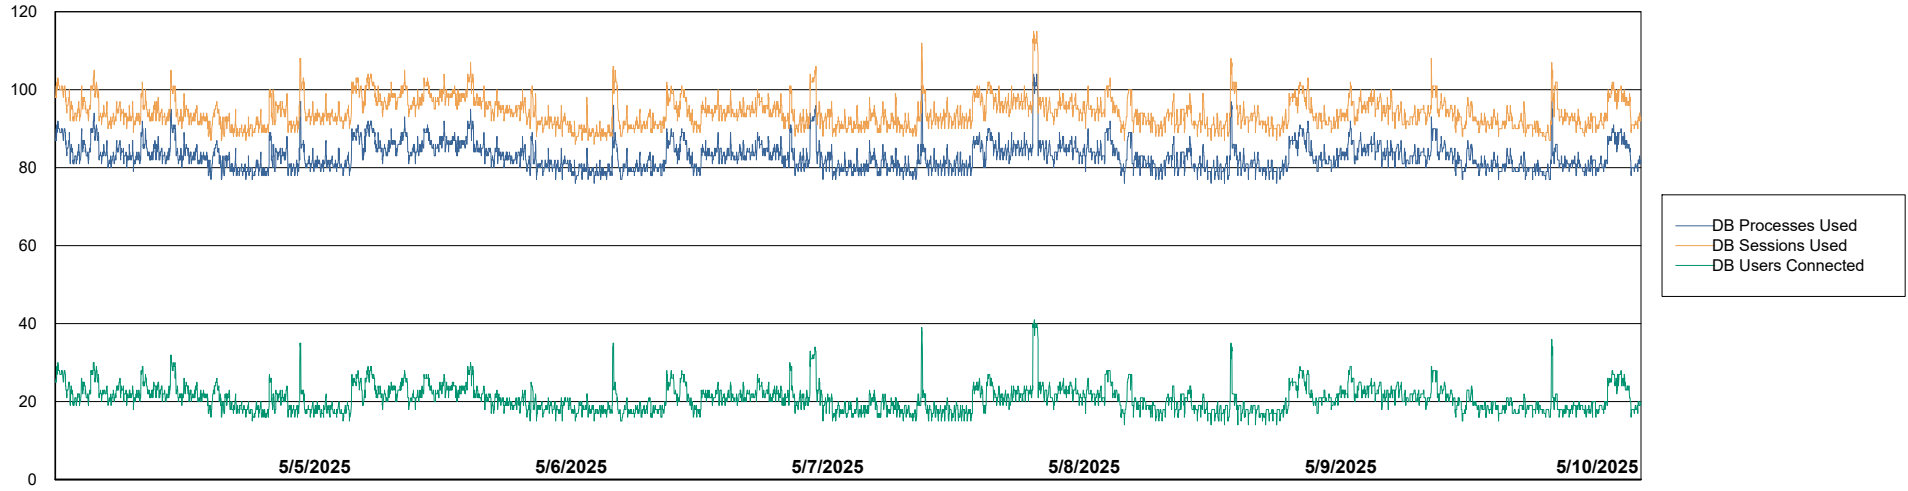

Database Performance NOA_PRD_NHSBI_ABS1