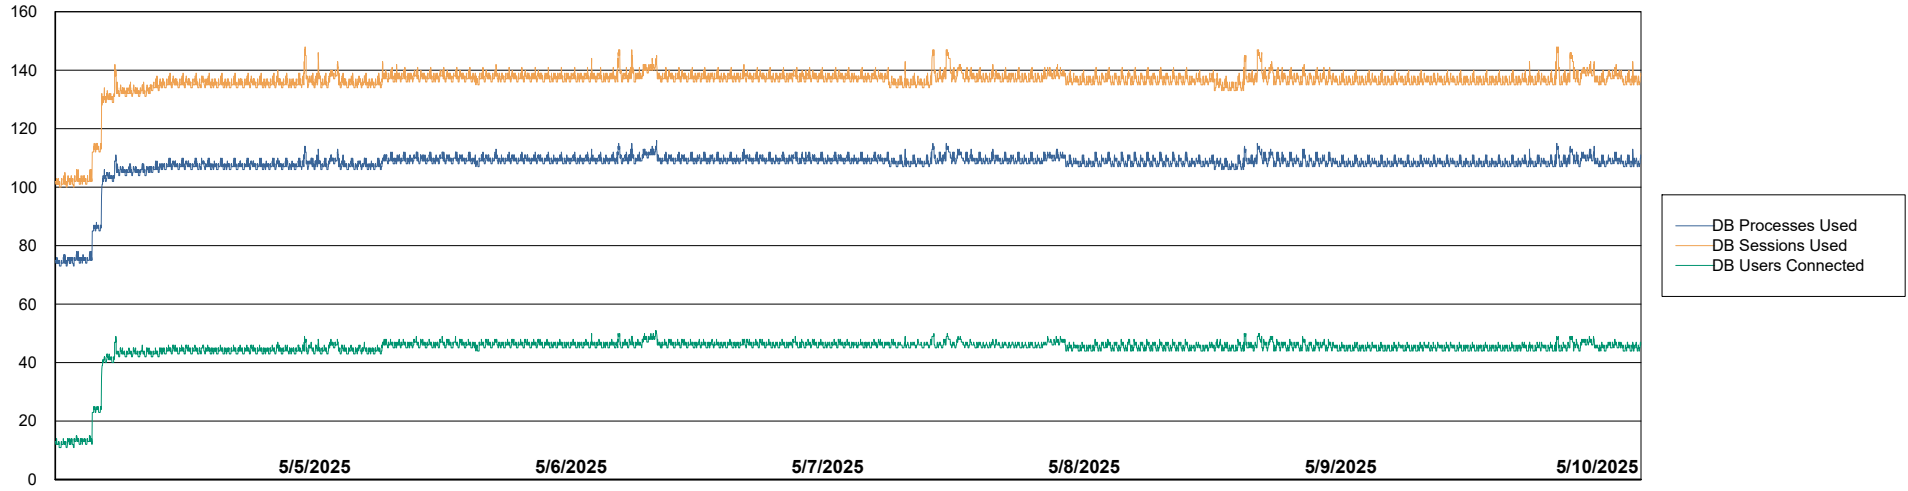

Database Performance NIX_PRD_ABSBI_ABS1